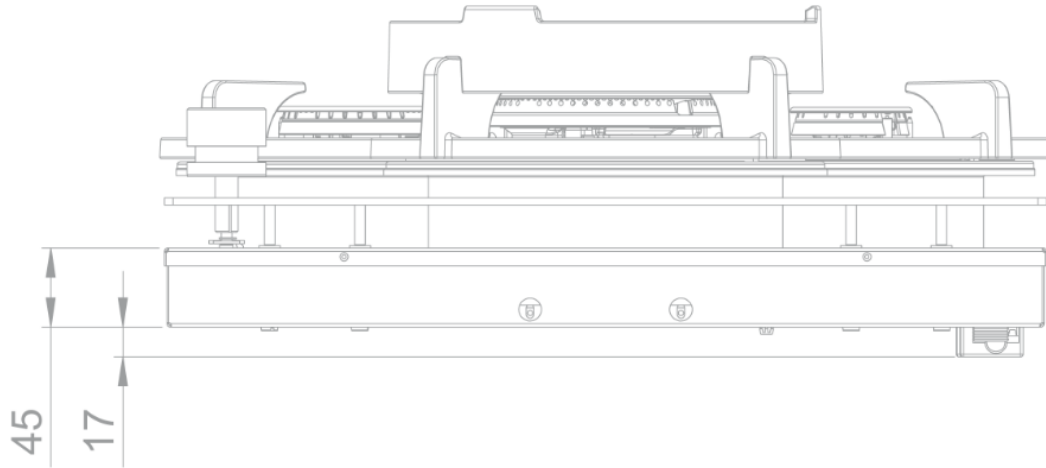

### Dimensions

- Dimensions du produit (LxPxH) (mm) 853 x 503 x 89
- Hauteur incl. barre de support (mm) 119

# 56010|01

Top view / bovenaanzicht

Vue de dessus / Draufsicht

Bottom view / onderaanzicht

Vue de dessous / Unteransicht

# 56010|01

Side view / zijaanzicht

Vue latérale / Seitenansicht

\*119 incl support bar

Front view / vooraanzicht

Vue de face / Vorderansicht

P[ [^Á æ^!} / \* æ^} ] æ[ [ ] }

Ô[ ] -ã ~ !æ] } Á^Á[ ~ • / Lochbild