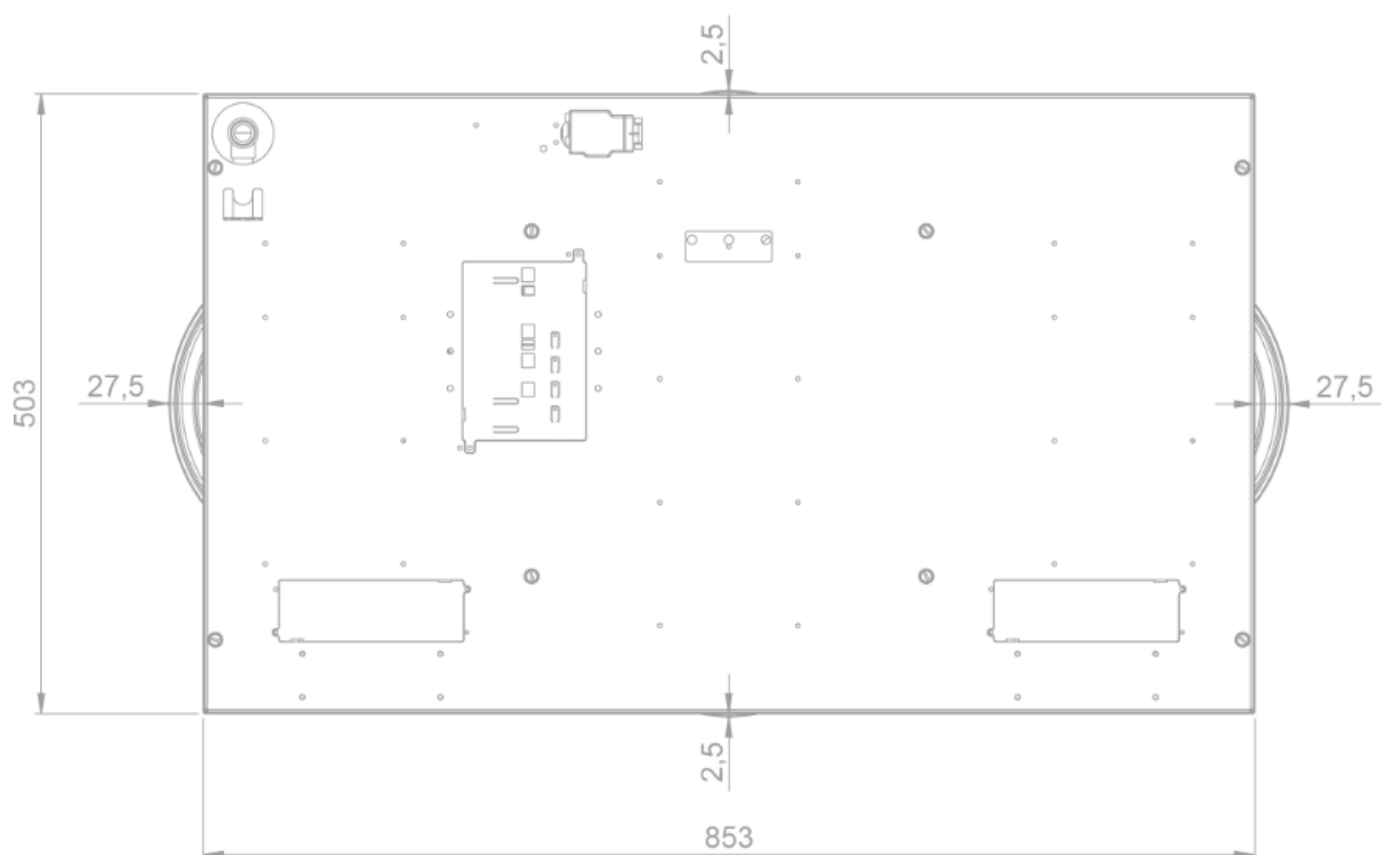

### Dimensions

- Dimensions du produit (LxPxH) (mm) 853 x 503 x 89
- Hauteur incl. barre de support (mm) 119

# 56010|01

Top view / bovenaanzicht

Vue de dessus / Draufsicht

Bottom view / onderaanzicht

Vue de dessous / Unteransicht