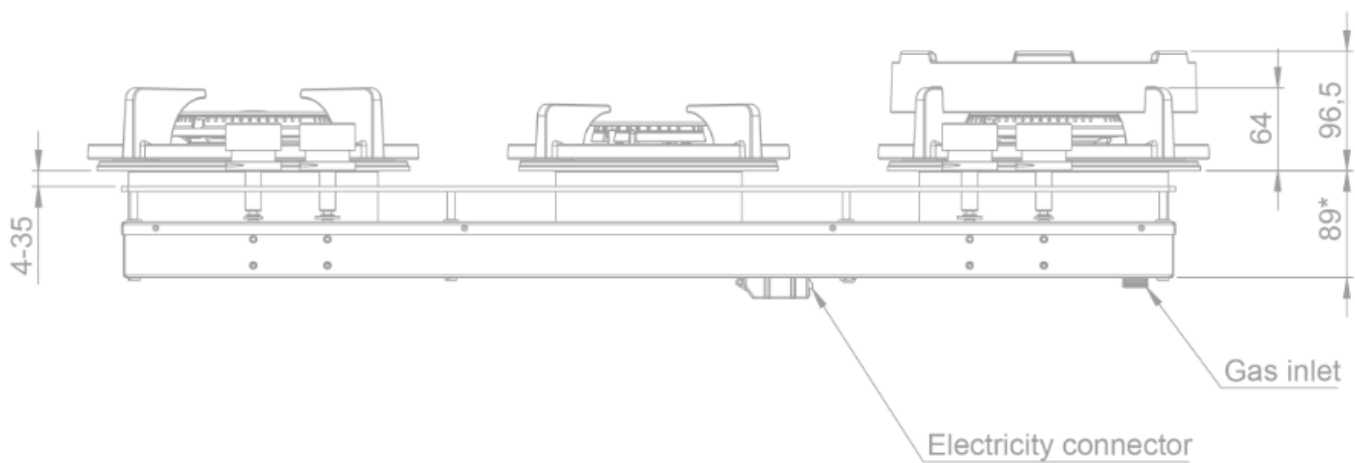

### Dimensions

- Dimensions du produit (LxPxH) (mm) 853 x 503 x 89
- Hauteur incl. barre de support (mm) 119

### Caractéristiques techniques

- Puissance de raccordement totale (W) 14800
- Connexion électrique 220-240V 1L+N
- Fréquence (Hz) 50
- Poids net (kg) 25,0

# 56010|01

Top view / bovenaanzicht

Vue de dessus / Draufsicht

Bottom view / onderaanzicht

Vue de dessous / Unteransicht

# 56010|01

Side view / zijaanzicht

Vue latérale / Seitenansicht

\*119 incl support bar

Front view / vooraanzicht

Vue de face / Vorderansicht

P[ [^Á æ^!} / \* æ^} ] æ[ [ ] }

Ô[ ] -ã ~ !æ] } Á^Á[ ~ • / Lochbild