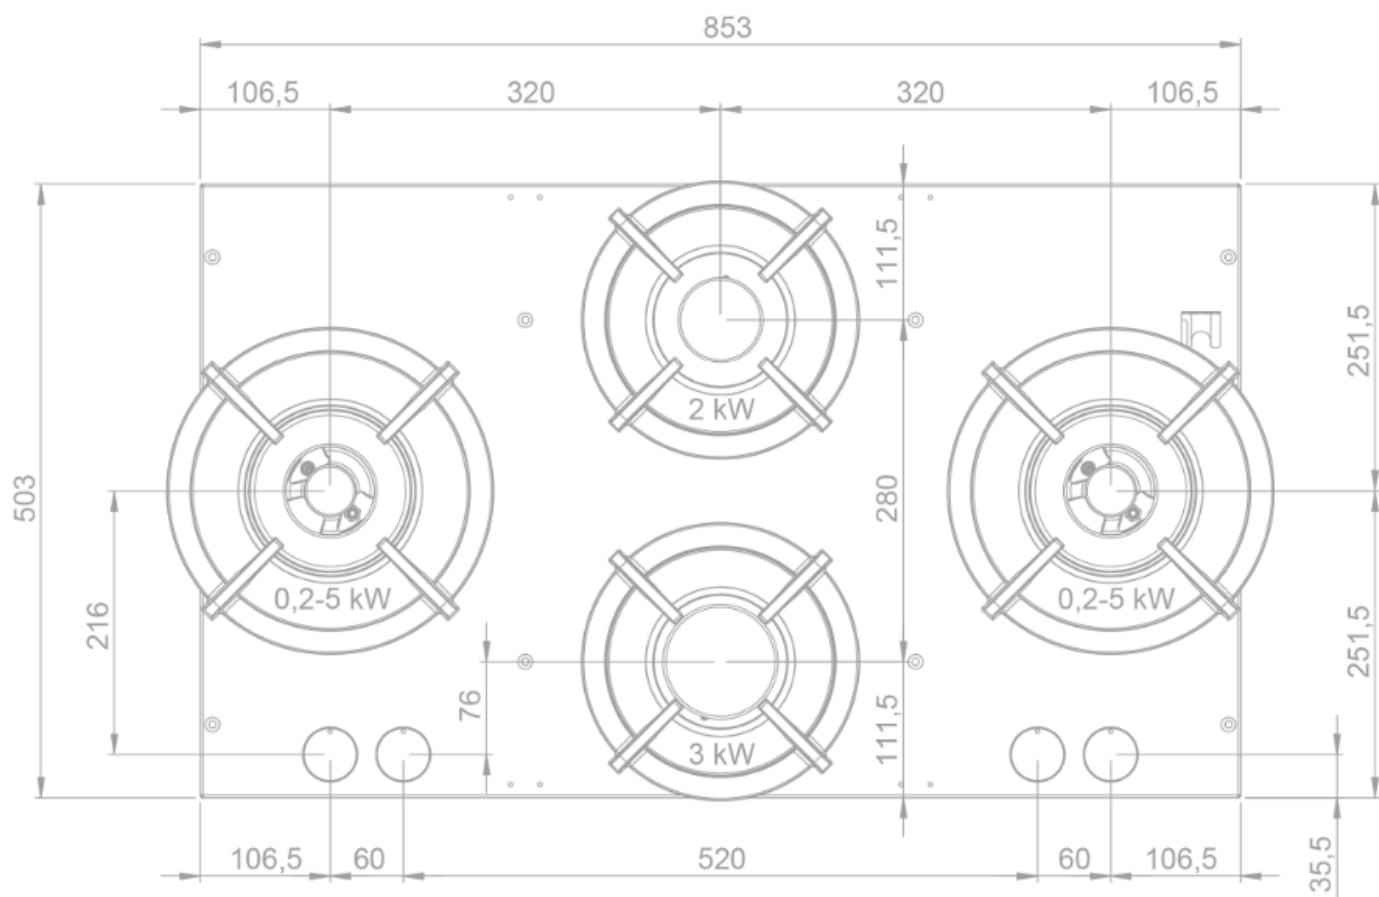

56010|01

Top view / bovenaanzicht

Vue de dessus / Draufsicht