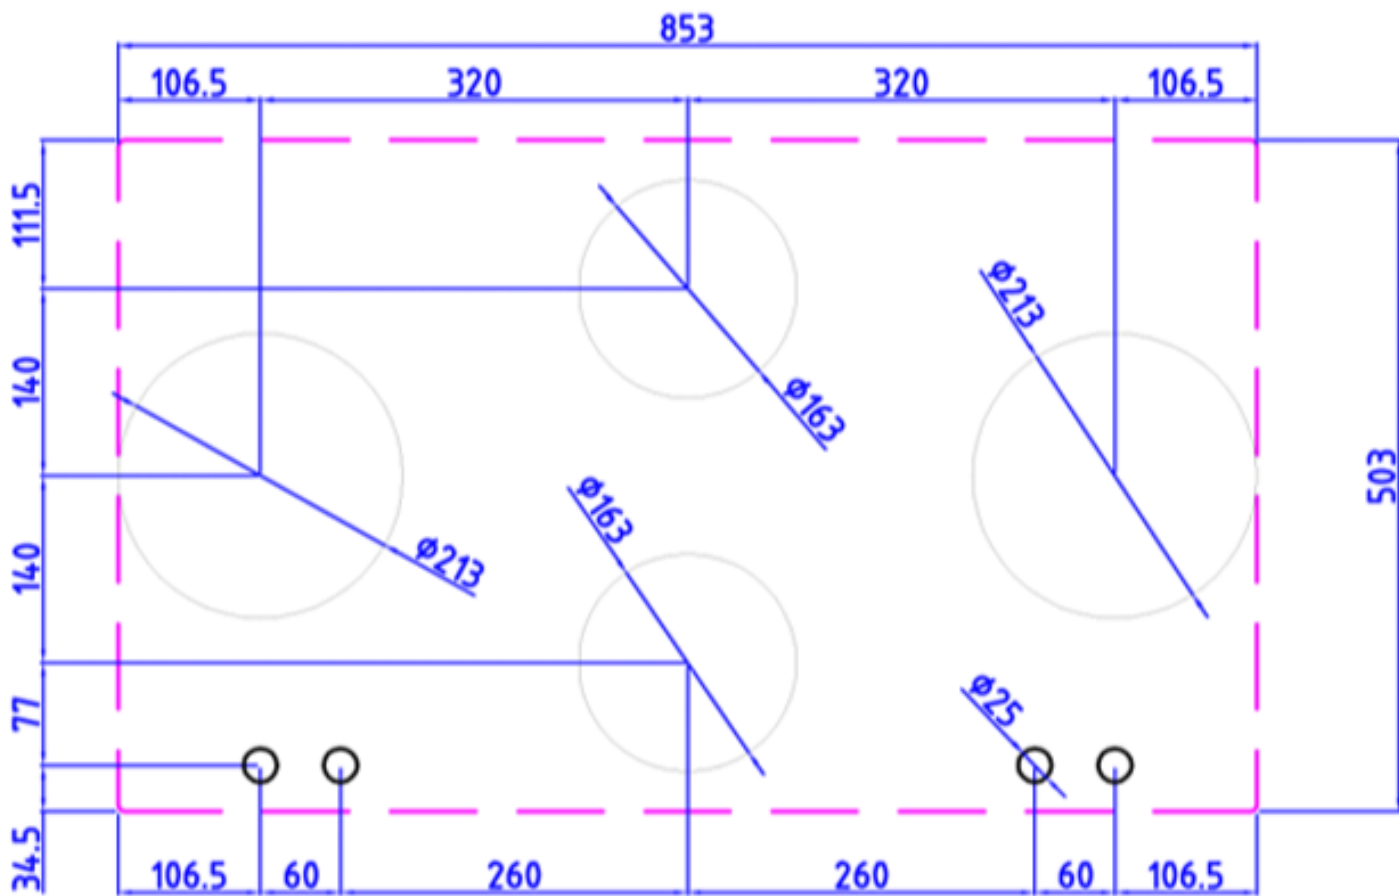

### Zones de cuisson

- Gauche : 200-5000 W
- Gauche centre : 3000 W
- Droite centre : 2000 W
- Droite : 200-5000 W

### Dimensions

- Dimensions du produit (LxPxH) (mm) 853 x 503 x 89
- Hauteur incl. barre de support (mm) 119

# 56010|01

Top view / bovenaanzicht

Vue de dessus / Draufsicht

Bottom view / onderaanzicht

Vue de dessous / Unteransicht

# 56010|01

Side view / zijaanzicht

Vue latérale / Seitenansicht

\*119 incl support bar

Front view / vooraanzicht

Vue de face / Vorderansicht

P[ [^Á æ^!} / \* æ^} ] æ[ [ ] }

Ô[ ] -ã ~ !æ] } Á^Á[ ~ • / Lochbild