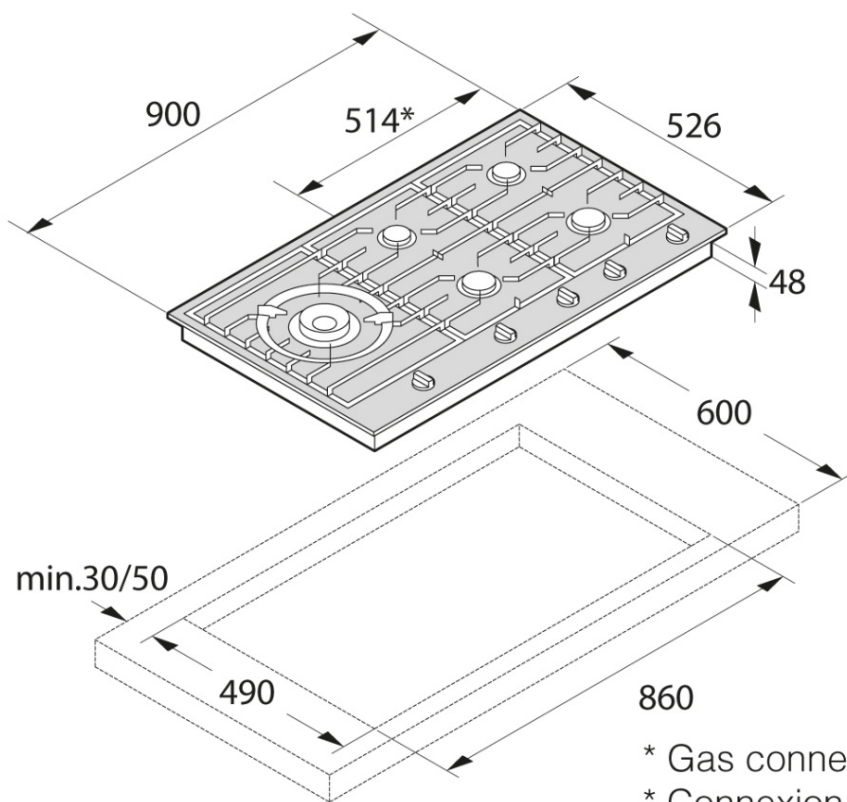

### Design et installation

- Dimensions d'encastrement (HxLxP): 5,5 x 86 x 49 cm

### Données techniques

- Puissance de raccordement: 1 W
- Fréquence: 50-60 Hz
- Grille(s) porte-casseroles: 5

### Dimensions

- Dimensions (HxLxP): 4,8 x 90 x 52,6 cm
- Longueur du câble de raccordement: 1,5 m
- Poids net: 18,4 kg

### Information logistique

- Dimensions du produit emballé (HxLxP): 21 x 95 x 59,6 cm
- Poids brut: 21,2 kg
- Code produit: 476665
- Code EAN: 3838942016509

- \* Gas connection
- \* Connexion au gaz
- \* Connessione gas
- \* Подключение газа