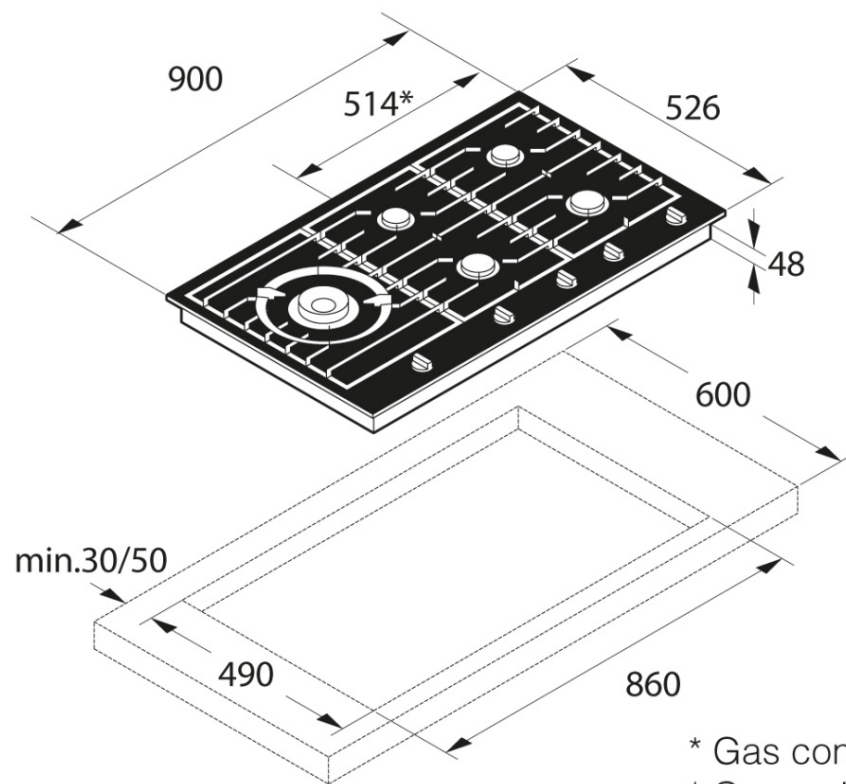

HG1986AB

Table de cuisson à gaz

Description générale

HG1986AB
Gamme: Craft
Puissance de raccordement: 1 W
Dimensions (HxLxP): 4,8 x 90 x 52,6 cm

Nos emballages
peuvent faire l'objet
d'une consigne de tri

Construction et performance

- Puissance de raccordement: 1 W
- Nombre de foyers / Brûleurs: 5
- Brûleur Wok en laiton: Supports en fonte
- Brûleur monobloc facile à nettoyer

Usage et flexibilité

- Injecteurs de série pour butane et propane (28-30/37 mbar)/ 1/2": Injecteurs de série pour butane et propane (28-30/37 mbar)/ 1/2"

Bandeau de commandes

- Manettes amovibles: true
- Dispositif d'allumage une main pour la table de cuisson

Design et installation

- Dimensions d'encastrement (HxLxP): 5,5 x 86 x 49 cm

Données techniques

- Puissance de raccordement: 1 W
- Fréquence: 50-60 Hz
- Grille(s) porte-casseroles: 5

Dimensions

- Dimensions (HxLxP): 4,8 x 90 x 52,6 cm
- Longueur du câble de raccordement: 1,5 m
- Poids net: 18,4 kg

Information logistique

- Dimensions du produit emballé (HxLxP): 21 x 95 x 59,6 cm
- Poids brut: 21,2 kg
- Code produit: 476659
- Code EAN: 3838942016486