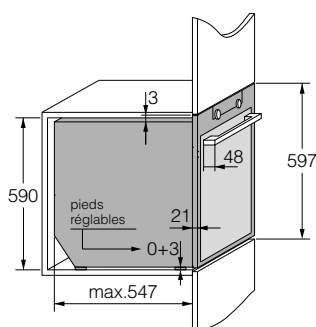

Installation et dimensions en millimètres

Dimensions de l'appareil