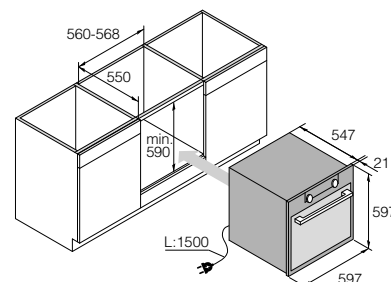

Dimensions

- Dimensions de l'appareil (H / L / P) : 597 / 597 / 547+21 mm*
- Dimensions d'encastrement (H / L / P) : 590 / 560-568 / 550 mm
- Longueur du câble électrique / Emplacement : 1500 mm / Arrière droite

- 1 plaque à pâtisserie
- 1 lèche-frite profonde
- 1 grille avec un taquet de sécurité
- 1 sonde culinaire

Rails télescopiques sur 3 niveaux en option

- 3RD622299 (code 131726) / Côté droit
- 3RG622300 (code 131727) / Côté gauche

Installation et dimensions en millimètres

Dimensions de l'appareil

Installation en colonne

Installation sous plan de travail

Disponibilité des pièces détachées : 15 ans