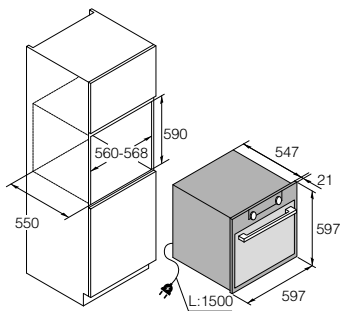

Dimensions

- Dimensions de l'appareil (H / L / P) : 597 / 597 / 547+21 mm*
- Dimensions d'encastrement (H / L / P) : 590 / 560-568 / 550 mm
- Longueur du câble électrique / Emplacement : 1500 mm / Arrière droite

- 1 plaque à pâtisserie
- 1 lèche-frite profonde
- 1 grille avec un taquet de sécurité
- 1 sonde culinaire

Rails télescopiques sur 3 niveaux en option

- 3RD622299 (code 131726) / Côté droit
- 3RG622300 (code 131727) / Côté gauche

Installation et dimensions en millimètres

Dimensions de l'appareil

Installation en colonne

Installation sous plan de travail

Disponibilité des pièces détachées : 15 ans