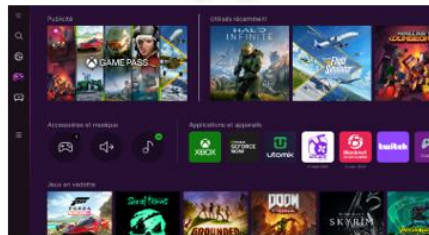

Gaming Hub

La plateforme qui regroupe tous vos jeux et services de Cloud Gaming au même endroit