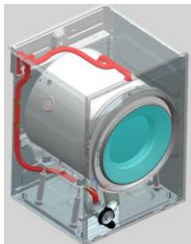

Caractéristiques principales

- Capacité : 8 kg
- Vitesse d'essorage : 1600 trs
- Volume tambour : 60 l
- Moteur à induction
- Efficacité énergétique : A+++
- Efficacité de lavage : A
- Efficacité d'essorage : A
- Taux humidité : 44%
- Capacité variable automatique
- Niveau sonore mode lavage et essorage (dB(A) re 1 pW) : 51/76

Construction Quattro™ = cuve inox qui repose sur quatre amortisseurs pour préserver la durabilité et maintenir la stabilité.

Écran LCD haute définition

Construction durable et exclusive

- Construction Quattro™ pour préserver la durabilité et maintenir la stabilité.
- Hublot sans soufflet en caoutchouc Steel Seal™ anti moisissure
- Contrepoids et croisillon en fonte
- Tambour et cuve inox
- Carrosserie en acier galvanisé anti-corrosion

Performances

- Dosage automatique : délivre la quantité optimale de lessive. Le détergent est dosé en fonction du programme, du degré de salissure et de la dureté de l'eau. Le système comporte deux grands réservoirs contenant chacun 1,5 litre.
- Pro Wash système™ : permet un excellent résultat de lavage, de rinçage et une dilution optimale de la lessive, grâce à la circulation active du bain lessiviel au travers d'un dispositif fixé en haut de la cuve inox qui mouille efficacement et rapidement le linge.