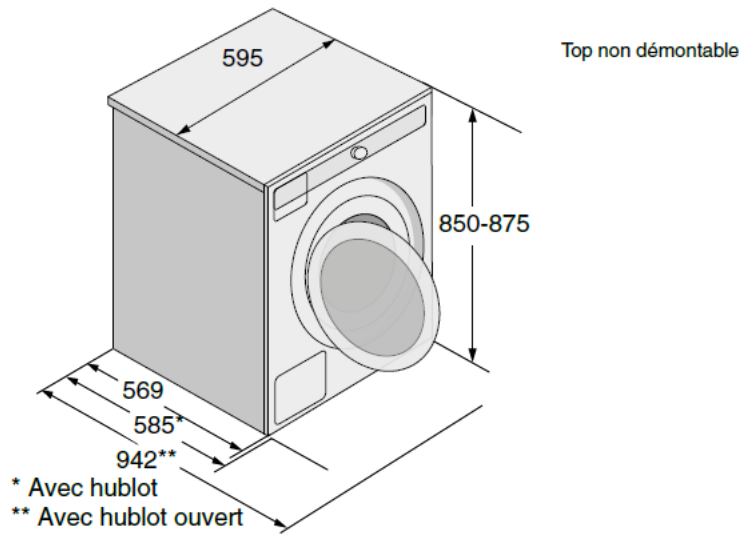

Mise à jour 03/12/2020