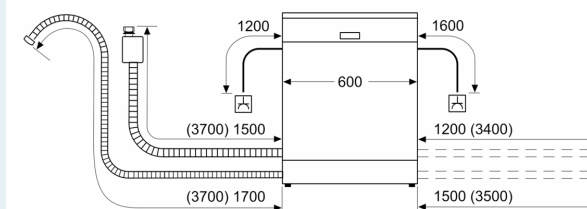

iQ700, Lave-vaisselle pose-libre, 60 cm, Acier inox. coloré, laqué SN27TI01BE

Cotes

mesures en mm

⌘ prise
( ) valeurs avec kit prolongateur