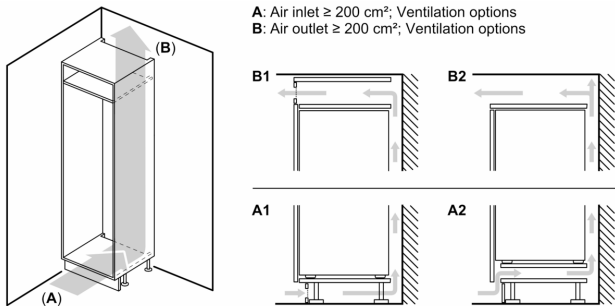

Système de conservation

- 1 compartiment VitaFresh avec contrôle de l'humidité - les fruits et légumes restent frais et riches en vitamines plus longtemps

INFORMATIONS TECHNIQUES

- Encastrement H x L x P : 88 cm x 56 cm x 55 cm
- Classe climatique : SN-ST
- Niveau sonore : 28 DB, classe d'efficacité sonore : A
- Montage facile EasyInstallation

Accessoires

- beurrier, Casiers à oeufs

Série 6, Réfrigérateur intégrable, 88 x 56 cm, Charnières pantographes SoftClose KIR21EDD1

Poids maximal admissible des façades de l'appareil

Les façades d'appareils montés qui dépassent le poids autorisé peuvent provoquer des dommages et entraîner un dysfonctionnement des charnières