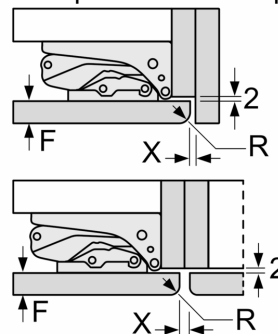

Δ Poids

A: Hauteur de la porte de l'appareil, charnières comprises, en mm

B: Charnière non amortie, façade de l'appareil en kg

C: Charnière amortie, façade de l'appareil en kg

D: Charge supplémentaire possible en kg avec le kit de charge lourde

A	B	C	D
1500-1750	22	22	B+5 / C+5
720-1400	19	19	
A1	15	19	
A2	15	19	

Mesures en mm

Mesures en mm

Mesures en mm
 Recommandation de dimension d'espace libre pour charnière plate

F	R	X
16-19	0-3	2,5
20	0-1	3
	2-3	2,5
21	0-1	3
	2-3	2,5
22	0	4
	1	3,5
	2-3	3

Les dimensions d'espace libre recommandées dans le tableau doivent être respectées afin d'assurer une ouverture sans collision des portes de l'appareil, et d'éviter ainsi d'endommager les meubles de cuisine.