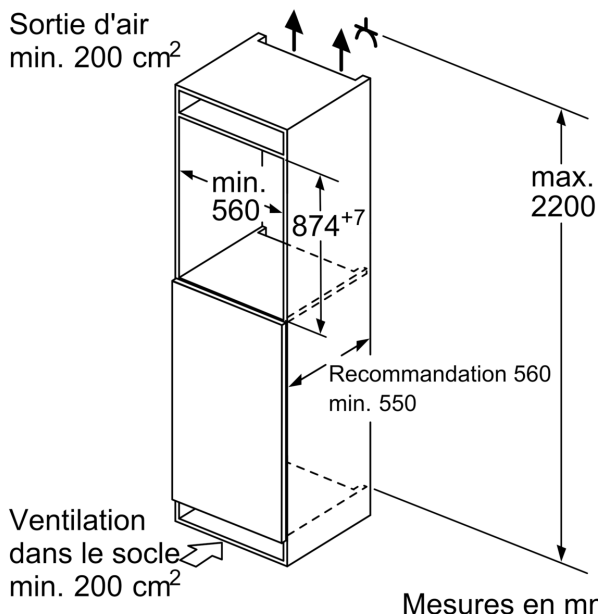

Série 6, Réfrigérateur intégrable, 88 x 56 cm, Charnières pantographes SoftClose KIR21EDD1

Poids maximal admissible des façades de l'appareil

Les façades d'appareils montés qui dépassent le poids autorisé peuvent provoquer des dommages et entraîner un dysfonctionnement des charnières

Δ Poids

A: Hauteur de la porte de l'appareil, charnières comprises, en mm

B: Charnière non amortie, façade de l'appareil en kg

C: Charnière amortie, façade de l'appareil en kg

D: Charge supplémentaire possible en kg avec le kit de charge lourde

A	B	C	D
1500-1750	22	22	B+5 / C+5
720-1400	19	19	
A1	15	19	
A2	15	19	

Mesures en mm

Mesures en mm

Mesures en mm
Recommandation de dimension d'espace libre pour charnière plate

F	R	X
16-19	0-3	2,5
20	0-1	3
	2-3	2,5
21	0-1	3
	2-3	2,5
22	0	4
	1	3,5
	2-3	3

Les dimensions d'espace libre recommandées dans le tableau doivent être respectées afin d'assurer une ouverture sans collision des portes de l'appareil, et d'éviter ainsi d'endommager les meubles de cuisine.