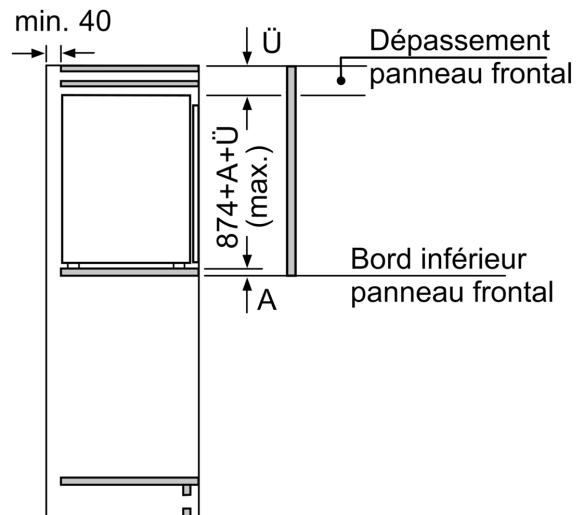

Δ Poids

A: Hauteur de la porte de l'appareil, charnières comprises, en mm

B: Charnière non amortie, façade de l'appareil en kg

C: Charnière amortie, façade de l'appareil en kg

D: Charge supplémentaire possible en kg avec le kit de charge lourde

A	B	C	D
1500-1750	22	22	B+5 / C+5
720-1400	19	19	
A1	15	19	
A2	15	19	

Mesures en mm

Mesures en mm

Mesures en mm
 Recommandation de dimension d'espace libre pour charnière plate

F	R	X
16-19	0-3	2,5
20	0-1	3
	2-3	2,5
21	0-1	3
	2-3	2,5
22	0	4
	1	3,5
	2-3	3