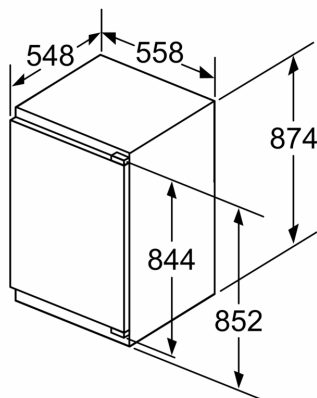

Δ Poids

A: Hauteur de la porte de l'appareil, charnières comprises, en mm

B: Charnière non amortie, façade de l'appareil en kg

C: Charnière amortie, façade de l'appareil en kg

D: Charge supplémentaire possible en kg avec le kit de charge lourde

A	B	C	D
1500-1750	22	22	B+5 / C+5
720-1400	19	19	
A1	15	19	
A2	15	19	

Mesures en mm

Mesures en mm

Mesures en mm
 Recommandation de dimension d'espace libre pour charnière plate

F	R	X
16-19	0-3	2,5
20	0-1	3
	2-3	2,5
21	0-1	3
	2-3	2,5
22	0	4
	1	3,5
	2-3	3

Les dimensions d'espace libre recommandées dans le tableau doivent être respectées afin d'assurer une ouverture sans collision des portes de l'appareil, et d'éviter ainsi d'endommager les meubles de cuisine.