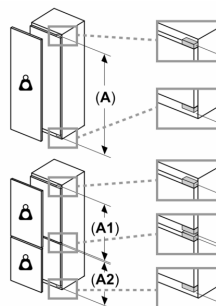

Système de conservation

- 1 compartiment VitaFresh avec contrôle de l'humidité - les fruits et légumes restent frais et riches en vitamines plus longtemps

INFORMATIONS TECHNIQUES

- Encastrement H x L x P : 88 cm x 56 cm x 55 cm
- Classe climatique : SN-ST
- Niveau sonore : 28 DB, classe d'efficacité sonore : A
- Montage facile EasyInstallation

Accessoires

- beurrier, Casiers à oeufs

Série 6, Réfrigérateur intégrable, 88 x 56 cm, Charnières pantographes SoftClose KIR21EDD1

Poids maximal admissible des façades de l'appareil

Les façades d'appareils montés qui dépassent le poids autorisé peuvent provoquer des dommages et entraîner un dysfonctionnement des charnières