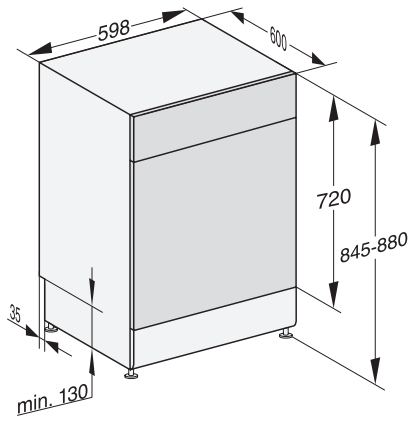

G 5310 SC Active Plus
Lave-vaisselle posable
pour un séchage optimal grâce au séchage AutoOpen.

G7000, free standing dishwasher, 60cm (installation drawing)