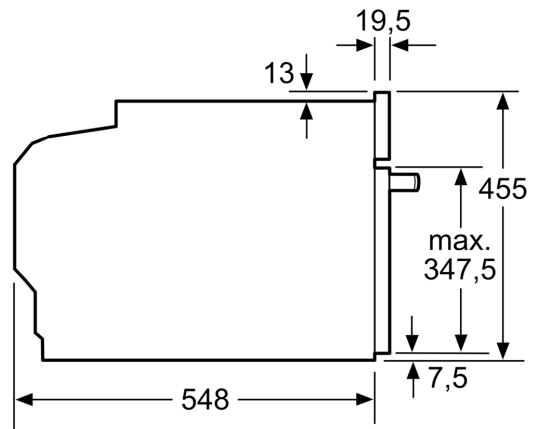

Supports d'enfournement / Système d'extraction:

- Nombre de niveaux de rack : 3

Accessoires inclus :

- grille, lèchefrite

Données techniques :

- Volume 45 l
- Réglage de température : 30 °C - 300 °C

- Câble de raccordement : 1.50 m
- Tension nominale : 220 - 240 V

Dimensions:

- Dimensions d'encastrement (HxLxP): 560 mm - 568 mm x 450 mm - 455 mm x 550 mm
- Dimensions appareil (HxLxP): 455 x 594 x 548 mm
- Merci de consulter les dimensions d'encastrement des schémas d'encastrement

**iQ700, Four intégrable compact avec fonction micro-ondes, 60 x 45 cm, Noir
CM776G1B1**

Cotes

Mesures en mm

Installation de deux appareils superposés
Échange d'air

A: Entrée d'air ≥ 200 cm²

Mesures en mm

Cotes