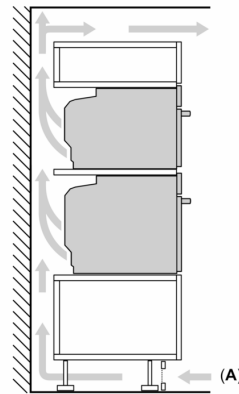

Supports d'enfournement / Système d'extraction:

- Nombre de niveaux de rack : 3

Accessoires inclus :

- grille, lèchefrite

Données techniques :

- Volume 45 l
- Réglage de température : 30 °C - 300 °C

- Câble de raccordement : 1.50 m
- Tension nominale : 220 - 240 V

Dimensions:

- Dimensions d'encastrement (HxLxP): 560 mm - 568 mm x 450 mm - 455 mm x 550 mm
- Dimensions appareil (HxLxP): 455 x 594 x 548 mm
- Merci de consulter les dimensions d'encastrement des schémas d'encastrement

**iQ700, Four intégrable compact avec fonction micro-ondes, 60 x 45 cm, Noir
CM776G1B1**

Cotes

Mesures en mm

Installation de deux appareils superposés
Échange d'air

A: Entrée d'air ≥ 200 cm²

Mesures en mm

Cotes