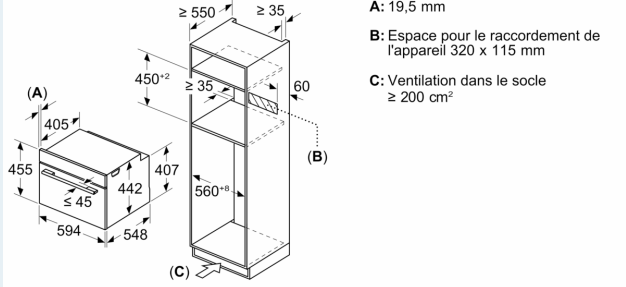

**iQ700, Four intégrable compact avec fonction micro-ondes, 60 x 45 cm, Noir
CM776G1B1**

Cotes

Mesures en mm