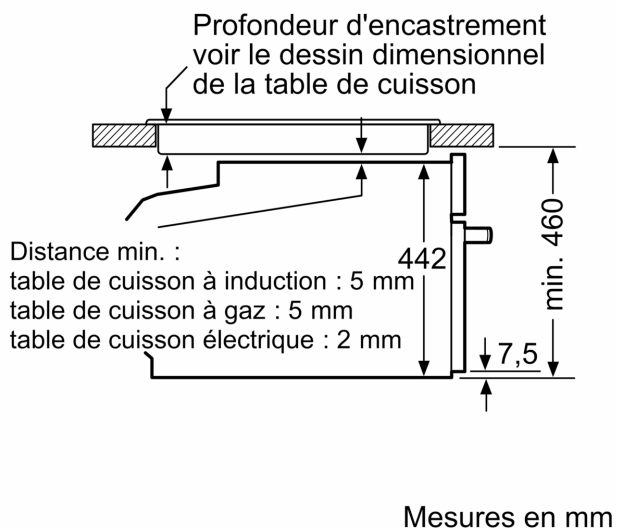

Supports d'enfournement / Système d'extraction:

- Nombre de niveaux de rack : 3

Accessoires inclus :

- grille, lèchefrite

Données techniques :

- Volume 45 l
- Réglage de température : 30 °C - 300 °C

- Câble de raccordement : 1.50 m
- Tension nominale : 220 - 240 V

Dimensions:

- Dimensions d'encastrement (HxLxP): 560 mm - 568 mm x 450 mm - 455 mm x 550 mm
- Dimensions appareil (HxLxP): 455 x 594 x 548 mm
- Merci de consulter les dimensions d'encastrement des schémas d'encastrement

**iQ700, Four intégrable compact avec fonction micro-ondes, 60 x 45 cm, Noir
CM776G1B1**

Cotes

Mesures en mm

Installation de deux appareils superposés
Échange d'air

A: Entrée d'air ≥ 200 cm²

Mesures en mm

Cotes

Montage avec une table de cuisson.

Si l'appareil compact est installé sous une table de cuisson, les épaisseurs de plaque de travail suivantes (le cas échéant y compris la sous-structure) doivent être respectées.