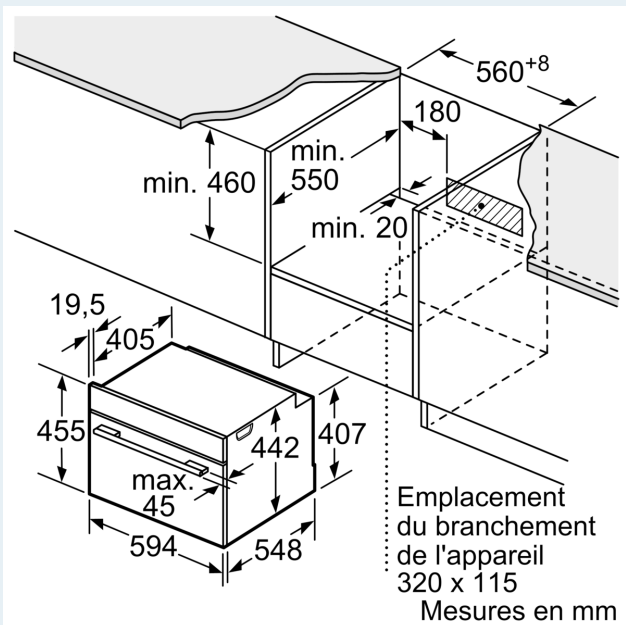

Supports d'enfournement / Système d'extraction:

- Nombre de niveaux de rack : 3

Accessoires inclus :

- grille, lèchefrite

Données techniques :

- Volume 45 l
- Réglage de température : 30 °C - 300 °C

- Câble de raccordement : 1.50 m
- Tension nominale : 220 - 240 V

Dimensions:

- Dimensions d'encastrement (HxLxP): 560 mm - 568 mm x 450 mm - 455 mm x 550 mm
- Dimensions appareil (HxLxP): 455 x 594 x 548 mm
- Merci de consulter les dimensions d'encastrement des schémas d'encastrement

**iQ700, Four intégrable compact avec fonction micro-ondes, 60 x 45 cm, Noir
CM776G1B1**

Cotes

Mesures en mm

Installation de deux appareils superposés
Échange d'air

A: Entrée d'air ≥ 200 cm²

Mesures en mm

Cotes

Montage avec une table de cuisson.

Si l'appareil compact est installé sous une table de cuisson, les épaisseurs de plaque de travail suivantes (le cas échéant y compris la sous-structure) doivent être respectées.