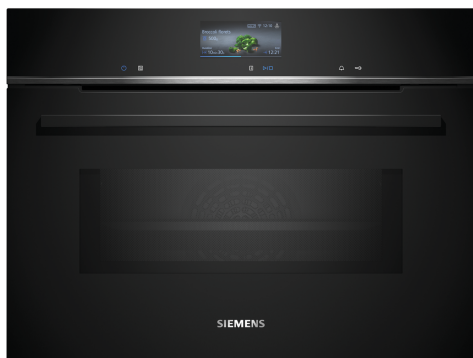

iQ700, Four intégrable compact avec fonction micro-ondes, 60 x 45 cm, Noir CM776G1B1

Accessoires intégrés

1 x grille, 1 x lèchefrite pour pyrolyse

Accessoires en option

HZ327000 PIERRE A PAIN, HZ530000 2 DEMI LECHEFRITES, HZ531010 ;, HZ532010 ;, HZ617000 PLAT A PIZZA, HZ629070 LECHEFRITE PERFOREE POUR AIRFRY, HZ631070 ;, HZ632070 Lèchefrite, HZ634000 ;, HZ636000 LECHEFRITE EN VERRE, HZ664000 ;, HZ66X600 BANDEAU DE FINITION, HZ66X650 Accessory, HZ915003 PLAT A ROTIR EN VERRE 5,4 L, HZG0AS00 Câble de raccordement 3m

Équipement

Données techniques

Autres fonctions: Four combiné micro-ondes
 Type de commandes: Electronique
 Dimensions appareil H x L x P: 455 x 594 x 548 mm
 Dimensions de la cavité: 237.0 x 480 x 392.0 mm
 Longueur du cordon électrique: 150.0 cm
 Poids net: 35.2 kg
 Poids brut: 38.2 kg
 Code EAN: 4242003901274
 Puissance maximum du micro-ondes: 900 W
 Puissance de raccordement: 3600 W
 Intensité: 16 A
 Tension: 220-240 V
 Fréquence: 50; 60 Hz
 Type de prise: Fiche cont.terre/Gard.fil ter.
 Accessoires inclus: 1 x grille, 1 x lèchefrite pour pyrolyse

iQ700, Four intégrable compact avec fonction micro-ondes, 60 x 45 cm, Noir CM776G1B1

Équipement

Type de four/Modes de cuisson

- 19 modes de cuisson : air pulsé 4D, convection naturelle, gril air pulsé, gril grande surface, gril petite surface, position pizza, coolStart (pour les surgelés), chaleur de sole, cuisson basse température, préchauffage, maintien chaud, hotAir doux, cuisson douce, micro-ondes, air pulsé 4D + micro-ondes, convection naturelle + micro-ondes, gril grande surface + micro-ondes, gril petite surface + micro-ondes, gril air pulsé + micro-ondes
- Puissance micro-ondes max : 900 W - 5 puissances micro-ondes (90 W, 180 W, 360 W, 600 W, boost)
- Technologie intelligente "Inverter" : la puissance maximale du micro-ondes est régulée à 600 W en cas d'utilisation prolongée pour préserver la qualité des aliments
- Préchauffage booster
- coolStart