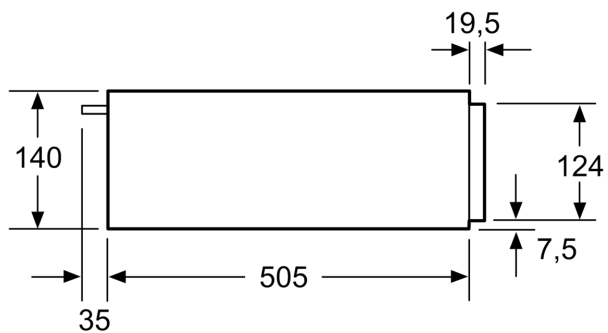

iQ500, Tiroir chauffant, 60 x 14 cm, Noir
BI510CNR0

Cotes