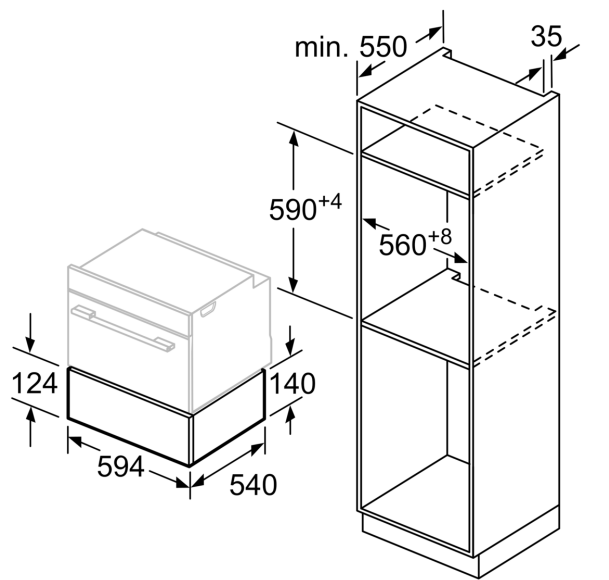

Design: Encastrable
Nombre maximal d'assiettes: 14
Nombre maximum de tasses à espresso: 64
Dimensions appareil H x L x P: 140 x 594 x 540 mm
Dimensions du produit emballé: 210 x 660 x 660 mm
Niche d'encastrement: 140 x 560 x 550 mm
Code EAN: 4242003803844
Intensité: 6 A
Tension: 220-240 V
Fréquence: 60; 50 Hz
Type de prise: Fiche cont.terre/Gard.fil ter.
Accessoires inclus: 1 x Tapis antidérapant

Données techniques :

- Câble de raccordement : 1.50 m
- Tension nominale : 220 - 240 V

Dimensions:

- Dimensions d'encastrement (HxLxP): 140 x 560 - 568 x 550 mm
- Dimensions appareil (HxLxP): 140 x 594 x 540 mm
- Merci de consulter les dimensions d'encastrement des schémas d'encastrement

Accessoires inclus :

- Tapis antidérapant

iQ500, Tiroir chauffant, 60 x 14 cm, Noir
BI510CNR0

Cotes

Il est possible d'installer des fours compacts d'une hauteur de 455 mm sur un tiroir chauffant. Aucun faux-plancher n'est nécessaire.

Mesures en mm

Mesures en mm