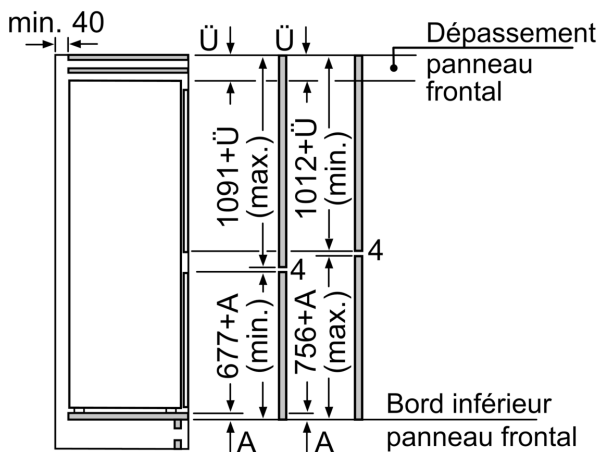

INFORMATIONS TECHNIQUES

- Encastrement H x L x P : 177.5 cm x 56 cm x 55 cm
- Dimensions (H x L x P) : 177.2 x 54.1 x 54.8 cm
- Classe climatique : SN-ST
- Charnières à droite, réversibles
- Pieds avant réglables en hauteur, roulettes à l'arrière
- Voltage 220 - 240 V
- Longueur du câble d'alimentation : 230 cm

Accessoires

- bac à glaçons, Casiers à oeufs

N 30, RÉFRIGÉRATEUR COMBINÉ INTÉGRABLE,
177.2 X 54.1 CM, CHARNIÈRES À GLISSIÈRES
KI5861SE0

Cotes

mesures en mm

Les dimensions de porte de meuble indiquées sont valables pour un joint de porte de 4 mm.

Mesures en mm