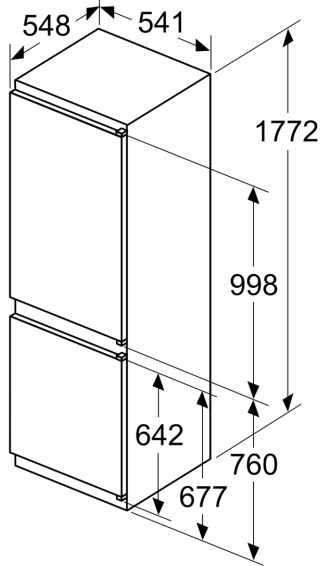

Équipement

Données techniques

Classe d'efficacité énergétique:	E
Consommation énergétique annuelle moyenne:	229 kWh/a
Volume utile partie congélation:	84 l
Volume utile partie réfrigération:	183 l
Niveau sonore:	35 dB(A) re 1 pW
Classe de niveau sonore:	B
Type de construction:	Encastrable
Porte habillable:	livré sans façade
Hauteur:	1772 mm
Largeur:	541 mm
Profondeur appareil:	548 mm
Niche d'encastrement:	1775.0 x 560 x 550 mm
Poids net:	50.6 kg
Intensité:	10 A
Charnière de porte:	Droite réversible
Tension:	220-240 V
Fréquence:	50 Hz
Longueur du cordon électrique:	230.0 cm
Nombre de compresseurs:	1
Nombre de circuit de froid:	1
Ventilateur dans le compartiment réfrigérateur:	non
Porte réversible:	Oui
Nombre de clayettes réglables dans le réfrigérateur:	3
Clayettes spéciales bouteille:	non
Froid ventilé:	Non
Type d'installation:	Intégrable

INFORMATIONS TECHNIQUES

- Encastrement H x L x P : 177.5 cm x 56 cm x 55 cm
- Dimensions (H x L x P) : 177.2 x 54.1 x 54.8 cm
- Classe climatique : SN-ST
- Charnières à droite, réversibles
- Pieds avant réglables en hauteur, roulettes à l'arrière
- Voltage 220 - 240 V
- Longueur du câble d'alimentation : 230 cm

Accessoires

- bac à glaçons, Casiers à oeufs

N 30, RÉFRIGÉRATEUR COMBINÉ INTÉGRABLE,
177.2 X 54.1 CM, CHARNIÈRES À GLISSIÈRES
KI5861SE0

Cotes

mesures en mm

Les dimensions de porte de meuble indiquées sont valables pour un joint de porte de 4 mm.

Mesures en mm