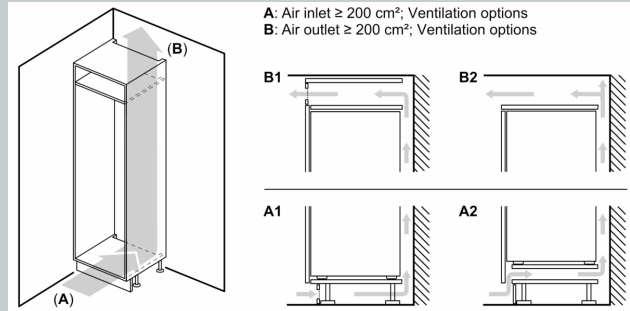

Équipement

Données techniques

Classe d'efficacité énergétique:	E
Consommation énergétique annuelle moyenne:	229 kWh/a
Volume utile partie congélation:	84 l
Volume utile partie réfrigération:	183 l
Niveau sonore:	35 dB(A) re 1 pW
Classe de niveau sonore:	B
Type de construction:	Encastrable
Porte habillable:	livré sans façade
Hauteur:	1772 mm
Largeur:	541 mm
Profondeur appareil:	548 mm
Niche d'encastrement:	1775.0 x 560 x 550 mm
Poids net:	50.6 kg
Intensité:	10 A
Charnière de porte:	Droite réversible
Tension:	220-240 V
Fréquence:	50 Hz
Longueur du cordon électrique:	230.0 cm
Nombre de compresseurs:	1
Nombre de circuit de froid:	1
Ventilateur dans le compartiment réfrigérateur:	non
Porte réversible:	Oui
Nombre de clayettes réglables dans le réfrigérateur:	3
Clayettes spéciales bouteille:	non
Froid ventilé:	Non
Type d'installation:	Intégrable

INFORMATIONS TECHNIQUES

- Encastrement H x L x P : 177.5 cm x 56 cm x 55 cm
- Dimensions (H x L x P) : 177.2 x 54.1 x 54.8 cm
- Classe climatique : SN-ST
- Charnières à droite, réversibles
- Pieds avant réglables en hauteur, roulettes à l'arrière
- Voltage 220 - 240 V
- Longueur du câble d'alimentation : 230 cm

Accessoires

- bac à glaçons, Casiers à oeufs

N 30, RÉFRIGÉRATEUR COMBINÉ INTÉGRABLE,
177.2 X 54.1 CM, CHARNIÈRES À GLISSIÈRES
KI5861SE0

Cotes

mesures en mm

Les dimensions de porte de meuble indiquées sont valables pour un joint de porte de 4 mm.