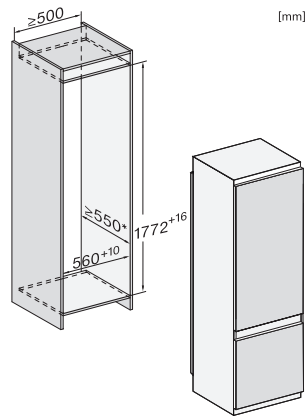

KF7731E, built-in (footnote*) (installation drawings)