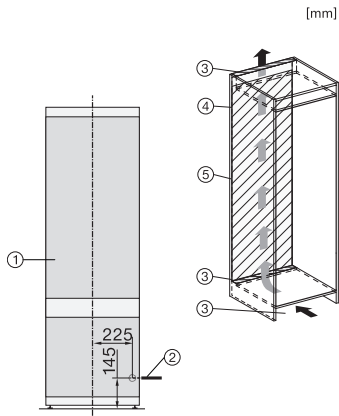

KF 7731 E

Réfrigérateur/congélateur encastrable

pour un stockage confortable des aliments, grâce à DynaCool et DuplexCool.

KF7731E, installation (footnote*) (installation drawings)