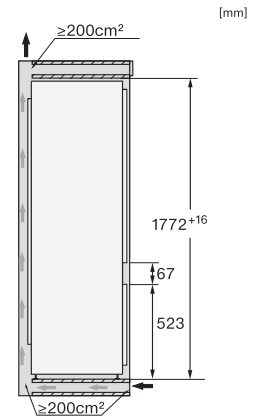

Indication de coupure de courant pour la zone de congélation

•

Caractéristiques techniques

Largeur de la niche en mm min.	560
Largeur de la niche en mm max.	570
Hauteur de la niche en mm min.	1772
Hauteur de la niche en mm max.	1788
Profondeur de la niche en mm	550
Largeur des appareils en mm	541
Hauteur de l'appareil en mm	1770
Profondeur de l'appareil en mm	545
Poids en kg	59,0
Technique de fixation	Porte entraîné.
Classe climatique	SN-ST
Zone de réfrigération en l	212
Zone de congélation 4 étoiles en l	54
Volume total utile en l	266
Durée de conservation en cas de panne en h	9
Capacité de congélation en kg/24 h	4,00
Classe de bruit (A-D)	B
Puissance acoustique en dB(A) re1pW	35
Consommation électrique en milliampères (mA)	1400
Tension en V	220-240
Protection par fusible en A	10
Nombre de phases	1
Fréquence en Hz	50-60
Longueur du câble d'alimentation électrique en m	2,2
Remplacer l'ampoule	Service client
Accessoires fournis	
Balconnet à œufs	•
Batterie froid	•
Bac à glaçons	•

KF7731E, side view (installation drawings)