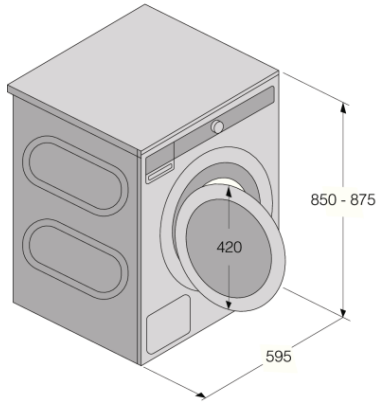

### Données techniques

- Classe d'essorage: Classe énergétique
- Taux humidité: 48 / 48 / 48
- Puissance de la résistance: 2000 W
- Volume du tambour: 80 l
- 3/4" Raccordement eau froide
- Contre poids: Contre poids en fonte
- Contre poids: 20,1 kg
- Niveau sonore à l'essorage: 72 dB(A)re 1 pW
- Classe niveau sonore essorage: Classe niveau sonore essorage
- Consommation d'énergie pour 100 cycles: 53 kWh
- Consommation d'énergie en mode veille: 0,3 W
- Consommation d'énergie en mode veille: 0,3 W
- Classe énergétique: A
- Puissance de raccordement: 2200 W
- Nombre de paliers: 1
- Intensité (A): 10 A
- Fréquence: 50 Hz
- Poids net: 90,5 kg
- Fabricant certifié ISO 14001

### Dimensions

- Dimensions (HxLxP): 85 × 59,5 × 70 cm
- Pieds réglables: 10 mm
- Profondeur avec porte ouverte: 1057 mm
- Longueur du câble de raccordement: 2,1 m
- Longueur du tuyau d'alimentation: 150 cm
- Longueur de l'évacuation: 160 cm

### Information logistique

- Dimensions du produit emballé (HxLxP): 92 × 64 × 77,6 cm
- Poids brut: 93,9 kg
- Code produit: 741648
- Code EAN: 3838782659362
- Univers: Usage domestique
- Gamme: Lave-linge Logic