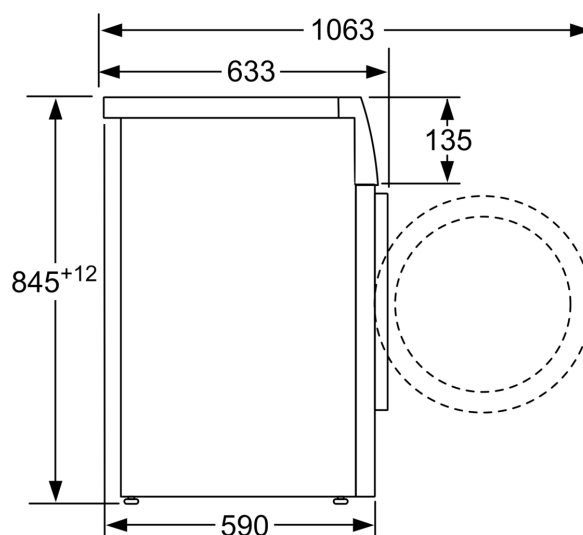

Caractéristiques techniques

- Mise sous plan dans niche hauteur 85cm
- Hauteur x Largeur appareil : 84.5 cm x 59.8 cm
- Profondeur appareil hors porte : 59.0 cm
- Profondeur appareil porte incluse : 63.3 cm
- Profondeur appareil porte ouverte : 106.3 cm

Cotes

Mesures en mm

Mesures en mm