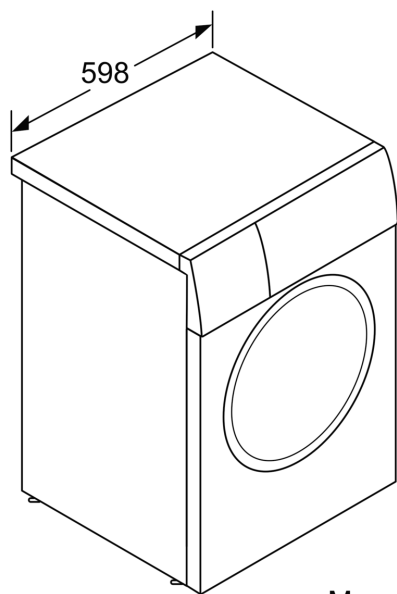

iQ300, Lave-linge front, 8 kg,
1400 trs/min
WM14N248FR

Cotes

Mesures en mm