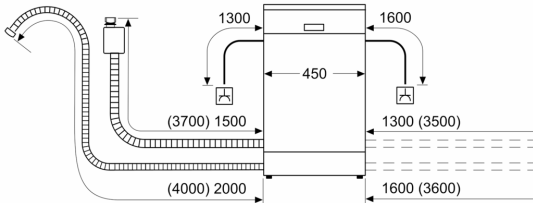

#### Caractéristiques techniques

- Dimensions du produit (HxLxP) : 84.5 x 45 x 60 cm
- Cuve inox

\* Veuillez trouver les termes de garantie à l'adresse suivante : [www.bosch-home.fr/mybosch/extension-garantie-gratuite](http://www.bosch-home.fr/mybosch/extension-garantie-gratuite)

<sup>1</sup> Echelle d'efficacité énergétique allant de A à G

<sup>2</sup> Consommation d'énergie en kWh pour 100 cycles (en programme Eco 50 °C)

<sup>3</sup> Consommation d'eau en litres par cycle (en programme Eco 50 °C)

## Série 6, Lave-vaisselle pose-libre, 45 cm, Blanc SPS6YMW14E

mesures en mm

⚡ prise  
( ) valeurs avec kit prolongateur