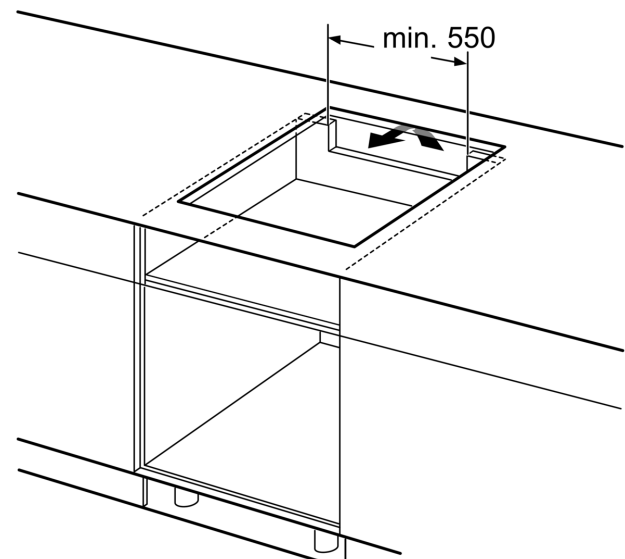

Mesures en mm