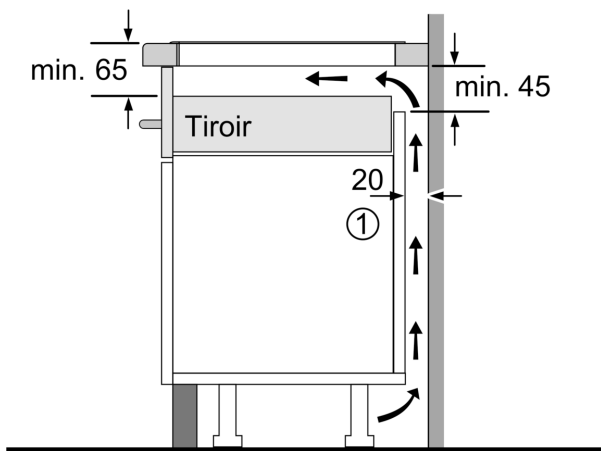

#### Données techniques

- Dimensions du produit (HxLxP mm) : 51 x 802 x 522
- Taille de niche requise pour l'installation (HxLxP mm) : 51 x 750 x (490 - 500)
- Épaisseur minimale du plan de travail : 16 mm
- Puissance de raccordement : 7.4 kW
- Fonction PowerManagement : permet de réduire la puissance de la table pour convenir à toute installation électrique

**Série 6, Table à induction, 80 cm,  
Noir, sans cadre  
PVW831HC1E**

Mesures en mm

Mesures en mm

**A:** Distance min. entre la découpe de la plaque de cuisson et le mur

**B:** L'espace entre la surface du plan de travail et le haut de la façade du four doit être de 30 mm

C	D	E
585-600	50	≥ 35
> 600	≥ 50	≥ 50

**A:** Profondeur d'encastrement

①  
Prévoir une fente  
d'aération

Mesures en mm

Mesures en mm

①  
Prévoir une fente  
d'aération.

Mesures en mm