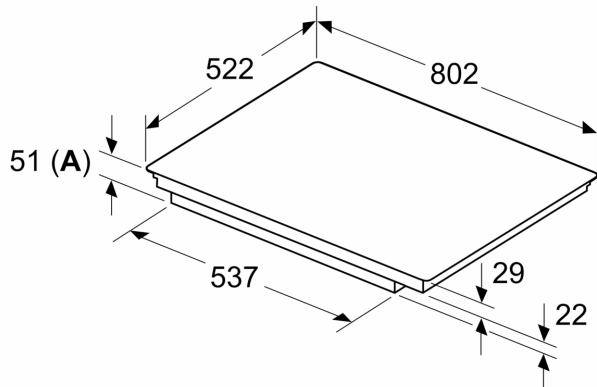

#### Données techniques

- Dimensions du produit (HxLxP mm) : 51 x 802 x 522
- Taille de niche requise pour l'installation (HxLxP mm) : 51 x 750 x (490 - 500)
- Épaisseur minimale du plan de travail : 16 mm
- Puissance de raccordement : 7.4 kW
- Fonction PowerManagement : permet de réduire la puissance de la table pour convenir à toute installation électrique

**Série 6, Table à induction, 80 cm,  
Noir, sans cadre  
PVW831HC1E**

Mesures en mm

Mesures en mm

**A:** Distance min. entre la découpe de la plaque de cuisson et le mur

**B:** L'espace entre la surface du plan de travail et le haut de la façade du four doit être de 30 mm