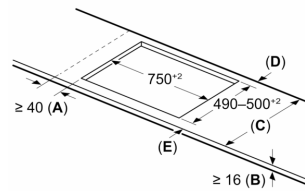

#### Données techniques

- Dimensions du produit (HxLxP mm) : 51 x 802 x 522
- Taille de niche requise pour l'installation (HxLxP mm) : 51 x 750 x (490 - 500)
- Épaisseur minimale du plan de travail : 16 mm
- Puissance de raccordement : 7.4 kW
- Fonction PowerManagement : permet de réduire la puissance de la table pour convenir à toute installation électrique

**Série 6, Table à induction, 80 cm,  
Noir, sans cadre  
PVW831HC1E**

Mesures en mm

Mesures en mm

**A:** Distance min. entre la découpe de la plaque de cuisson et le mur

**B:** L'espace entre la surface du plan de travail et le haut de la façade du four doit être de 30 mm