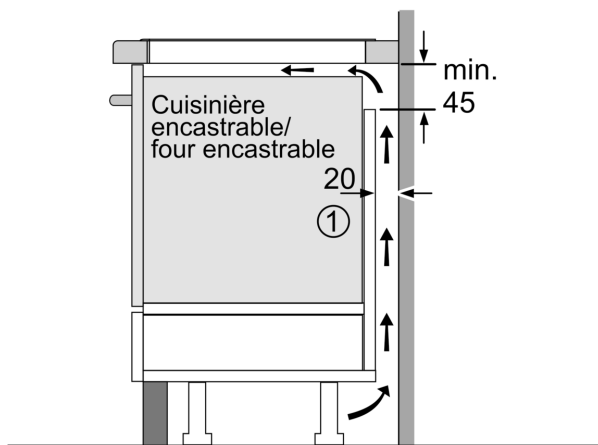

①
Prévoir une fente
d'aération

Mesures en mm