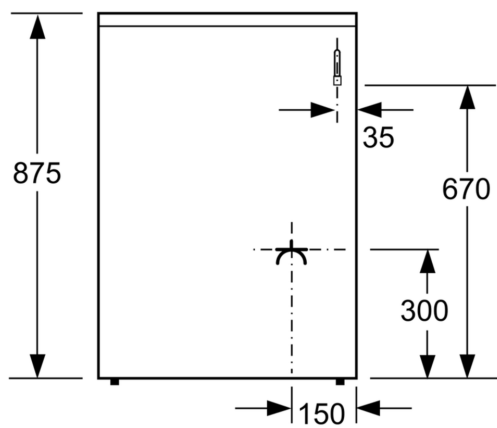

Données techniques

Type de construction:	Pose-libre
Dimensions appareil H x L x P:	850-865 x 600 x 600 mm
Longueur du cordon électrique:	140.0 cm
Poids net:	52.9 kg
Poids brut:	57.2 kg
Code EAN:	4242005132836
Nombre de cavités - (2010/30/CE):	1
Volume utile de la cavité:	66 l
Classe d'efficacité énergétique:	A
Energy consumption per cycle conventional (2010/30/EC):	0.98 kWh/cycle
Energy consumption per cycle forced air convection (2010/30/EC):	0.79 kWh/cycle
Indice de classe énergétique - NOUVEAU (2010/30/CE):	95.2 %
Puissance de raccordement:	3300 W
Intensité:	16 A
Tension:	220-240 V
Fréquence:	50-60 Hz
Type de prise:	Fiche cont.terre/Gard.fil ter.

Sécurité

- Horloge électronique
- Intérieur de porte plein verre
- Ecran LED affichage rouge, mécanique
- Préchauffage Booster
- Eclairage halogène
- Sécurité enfants

Table de cuisson :

- 4 foyers gaz dont 1 wok
- Avant gauche : Brûleur normal 1.75 kW
- Arrière gauche : Brûleur normal 1.75 kW
- arrière droit : Brûleur normal 1.75 kW
- Avant droit : Brûleur économique 1 kW

Confort d'utilisation

- Allumage électrique une main
- Sécurité gaz par thermocouple
- Supports émaillés
- Couvercle en verre

Données techniques :

- Puissance totale de raccordement : 3.3 kW
- Equipé pour le gaz naturel (20 mbar)
- Puiss. totale raccordée (gaz): 8 kW
- Classe d'efficacité énergétique (selon norme EU 65/2014) : A (sur une échelle allant de A+++ à D)

Série 4, Cuisinière indépendante à gaz et four électrique, Blanc HXR39IH20

Mesures en mm