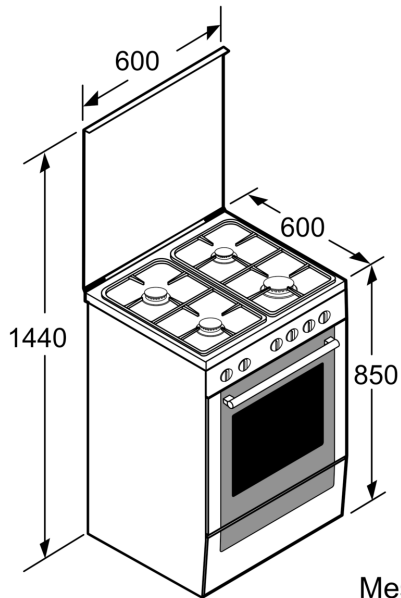

Série 4, Cuisinière indépendante à gaz et four électrique, Blanc HXR39IH20

- Nettoyage Ecoclean
- Volume 66 l
- 7 modes de cuisson : Hotair 3D, convection naturelle, grill air pulsé, position pizza, chaleur de sole, air pulsé doux, grill grande surface
- Réglage de température: 50 °C - 275 °C

Sécurité

- Horloge électronique
- Intérieur de porte plein verre
- Ecran LED affichage rouge, mécanique
- Préchauffage Booster
- Eclairage halogène
- Sécurité enfants

Table de cuisson :

- 4 foyers gaz dont 1 wok
- Avant gauche : Brûleur normal 1.75 kW
- Arrière gauche : Brûleur normal 1.75 kW
- arrière droit : Brûleur normal 1.75 kW
- Avant droit : Brûleur économique 1 kW

Confort d'utilisation

- Allumage électrique une main
- Sécurité gaz par thermocouple
- Supports émaillés
- Couvercle en verre

Données techniques :

- Puissance totale de raccordement : 3.3 kW
- Equipé pour le gaz naturel (20 mbar)
- Puiss. totale raccordée (gaz): 8 kW
- Classe d'efficacité énergétique (selon norme EU 65/2014) : A (sur une échelle allant de A+++ à D)

Série 4, Cuisinière indépendante à gaz et four électrique, Blanc HXR39IH20

Mesures en mm