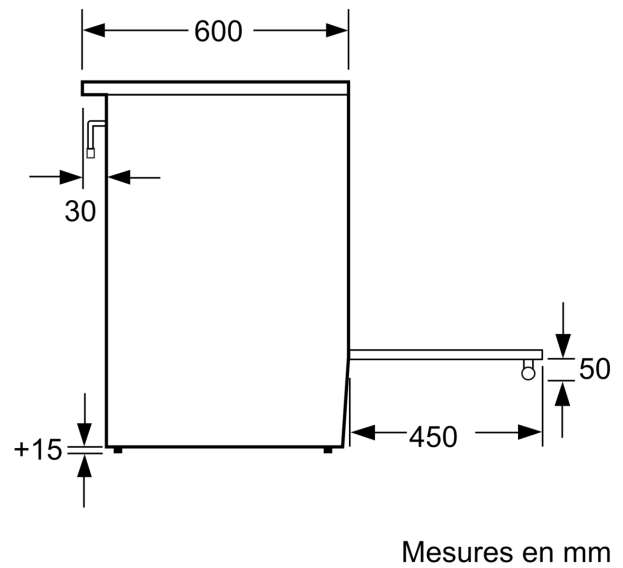

Données techniques

Type de construction:	Pose-libre
Dimensions appareil H x L x P:	850-865 x 600 x 600 mm
Longueur du cordon électrique:	140.0 cm
Poids net:	52.9 kg
Poids brut:	57.2 kg
Code EAN:	4242005132836
Nombre de cavités - (2010/30/CE):	1
Volume utile de la cavité:	66 l
Classe d'efficacité énergétique:	A
Energy consumption per cycle conventional (2010/30/EC):	0.98 kWh/cycle
Energy consumption per cycle forced air convection (2010/30/EC):	0.79 kWh/cycle
Indice de classe énergétique - NOUVEAU (2010/30/CE):	95.2 %
Puissance de raccordement:	3300 W
Intensité:	16 A
Tension:	220-240 V
Fréquence:	50-60 Hz
Type de prise:	Fiche cont.terre/Gard.fil ter.

Sécurité

- Horloge électronique
- Intérieur de porte plein verre
- Ecran LED affichage rouge, mécanique
- Préchauffage Booster
- Eclairage halogène
- Sécurité enfants

Table de cuisson :

- 4 foyers gaz dont 1 wok
- Avant gauche : Brûleur normal 1.75 kW
- Arrière gauche : Brûleur normal 1.75 kW
- arrière droit : Brûleur normal 1.75 kW
- Avant droit : Brûleur économique 1 kW

Confort d'utilisation

- Allumage électrique une main
- Sécurité gaz par thermocouple
- Supports émaillés
- Couvercle en verre

Données techniques :

- Puissance totale de raccordement : 3.3 kW
- Equipé pour le gaz naturel (20 mbar)
- Puiss. totale raccordée (gaz): 8 kW
- Classe d'efficacité énergétique (selon norme EU 65/2014) : A (sur une échelle allant de A+++ à D)

Série 4, Cuisinière indépendante à gaz et four électrique, Blanc HXR39IH20

Mesures en mm