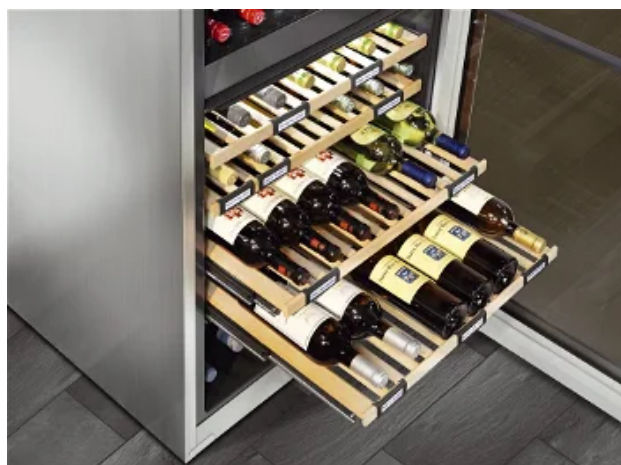

Clayette WTes 5872

Les clayettes en bois d'acacia sont garanties sans odeur et sans vernis : le bois d'acacia est réputé naturellement imputrescible. Les empreintes universelles permettent de ranger facilement tous types de bouteilles.