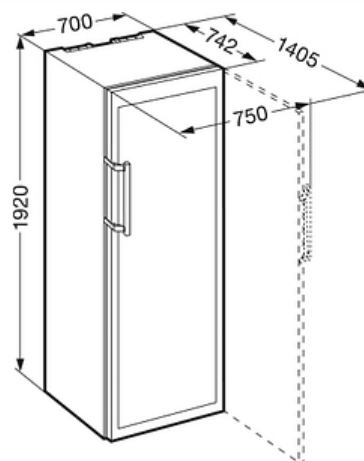

## Descriptif

Cette cave mixte, 3 zones indépendantes, inox vitrée traitée anti-UV permet de stocker 178 bouteilles type Bordeaux sur une hauteur de 192 cm et une largeur de 70 cm. Elle est équipée de 10 clayettes bois sur rails télescopiques, d'un affichage digital.

## Principaux avantages :

- + Vol. utile total 503 L
- + Hauteur 192 cm
- + Largeur 70 cm
- + Profondeur 74.2 cm
- + Niveau sonore 35 dB(A)

### Dimensions et logistiques

- EAN : 9005382235973
- Origine : Autriche
- Hauteur : 192 cm
- Largeur : 70 cm
- Profondeur : 74.2 cm
- Hauteur emballage : 1980 mm
- Largeur emballage : 759 mm
- Profondeur emballage : 829 mm
- Poids brut (kg) : 143
- Poids net (kg) : 134
- Triman recyclage : Nos emballages peuvent faire l'objet d'une consigne de tri