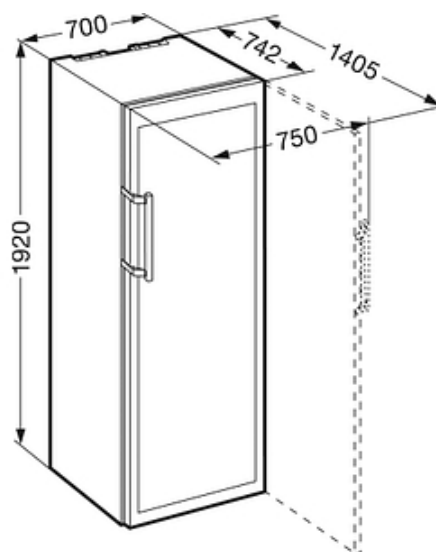

Données techniques

Classe énergétique	Classe énergétique G
Consommation (kWh/24h)	0.564
Consommation	206 kwh/an
Vol. utile total	503 L
Vol. utile cave à vin	503 L
Niveau sonore	35 dB(A)
Classe niveau sonore	B
Classe climatique	SN-ST

Commandes

- Régulation électronique de la température : 5 - 20 °C
- Régulation de la température : Affichage digital LCD sensitif
- Nombre de circuits de froid : 3
- Touche ON/OFF : Oui

Cave à vin

- Capacité bouteilles Bordeaux (0,75 L) : 178
- Eclairage cave à vin : Oui
- Filtre à charbon cave à vin : Oui
- Nombre de clayettes cave à vin : 10
- Nb de clayettes vin sur rails télescopiques : 10
- Nb de clayettes vin inclinables : 1
- Nombre de zones de température : 3
- Type de clayettes cave à vin : Bois
- Type de froid cave à vin : Brassé Humide

Sécurité

- Alarme de remontée de température cave à vin : Visuelle et sonore
- Alarme porte ouverte cave à vin : Sonore
- Sécurité enfants : Oui
- Pack sécurité hiver : Non

Design

- Esthétique : HardLine
- Finition côtés : Inox
- Finition porte/couvercle : Vitrée anti-UV
- Poignée : Poignée aluminium à dépression

Equipements

- Charnière intégrée avec blocage de porte : Oui
- Amortisseur de porte : Oui
- Pieds réglables : Avant
- Poignées de transport : Oui
- Joint de porte amovible : Oui
- Serrure : De série

Installation

- Type d'installation : Pose libre
- Enchassable : Oui

Informations générales

- Disponibilité des pièces détachées fonctionnelles : 15 ans à compter de la date d'achat

Dimensions et logistiques

- EAN : 9005382235973
- Origine : Autriche
- Hauteur : 192 cm
- Largeur : 70 cm
- Profondeur : 74.2 cm
- Hauteur emballage : 1980 mm
- Largeur emballage : 759 mm
- Profondeur emballage : 829 mm
- Poids brut (kg) : 143
- Poids net (kg) : 134
- Triman recyclage : Nos emballages peuvent faire l'objet d'une consigne de tri