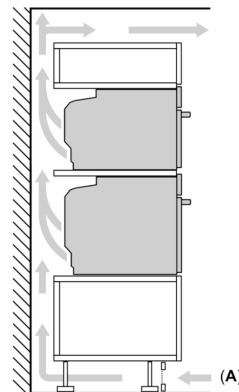

### Dimensions:

- Dimensions appareil (HxLxP): 455 x 594 x 548 mm

- Dimensions d'encastrement (HxLxP): 560 mm - 568 mm x 450 mm - 455 mm x 550 mm

- Câble de raccordement : 1,5 m

- Puissance totale de raccordement : 3.6 kW

### Supports d'enfournement / Système d'extraction:

- Nombre de niveaux de rack : 3 unité

### Accessoires inclus :

**Série 8, Four intégrable compact  
avec fonction micro-ondes, 60 x 45  
cm, Noir  
CMG7241B1**

Mesures en mm

- A: 19,5 mm
- B: Espace pour le raccordement de l'appareil 320 x 115 mm
- C: Ventilation dans le socle  $\geq 200 \text{ cm}^2$

Installation de deux appareils superposés

Échange d'air

A: Entrée d'air  $\geq 200 \text{ cm}^2$

Mesures en mm

Montage avec une table de cuisson.

Mesures en mm

Si l'appareil compact est installé sous une table de cuisson, les épaisseurs de plaque de travail suivantes (le cas échéant y compris la sous-structure) doivent être respectées.