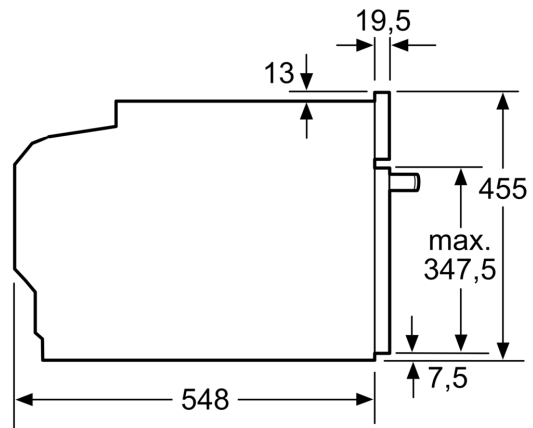

Mesures en mm