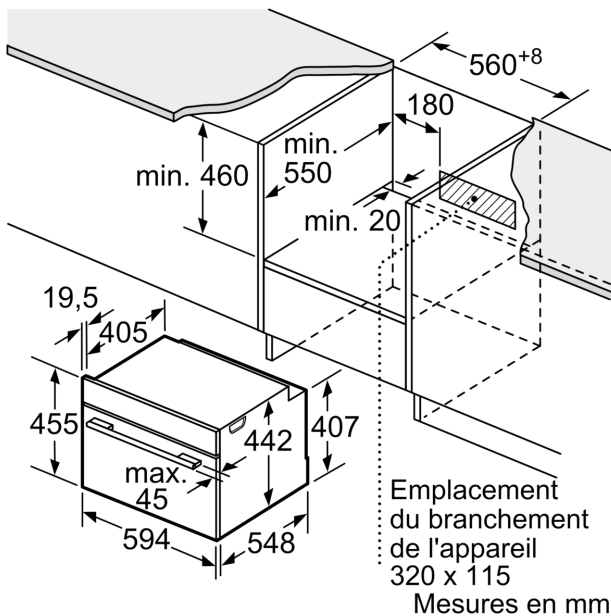

### Dimensions:

- Dimensions appareil (HxLxP): 455 x 594 x 548 mm

- Dimensions d'encastrement (HxLxP): 560 mm - 568 mm x 450 mm - 455 mm x 550 mm

- Câble de raccordement : 1,5 m

- Puissance totale de raccordement : 3.6 kW

### Supports d'enfournement / Système d'extraction:

- Nombre de niveaux de rack : 3 unité

### Accessoires inclus :

**Série 8, Four intégrable compact  
avec fonction micro-ondes, 60 x 45  
cm, Noir  
CMG7241B1**

Mesures en mm

- A: 19,5 mm
- B: Espace pour le raccordement de l'appareil 320 x 115 mm
- C: Ventilation dans le socle  $\geq 200 \text{ cm}^2$

Installation de deux appareils superposés

Échange d'air

A: Entrée d'air  $\geq 200 \text{ cm}^2$

Mesures en mm

Montage avec une table de cuisson.

Mesures en mm

Si l'appareil compact est installé sous une table de cuisson, les épaisseurs de plaque de travail suivantes (le cas échéant y compris la sous-structure) doivent être respectées.