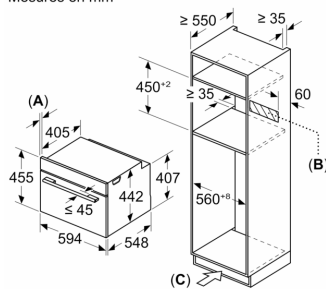

**Série 8, Four intégrable compact
avec fonction micro-ondes, 60 x 45
cm, Noir
CMG7241B1**

Mesures en mm