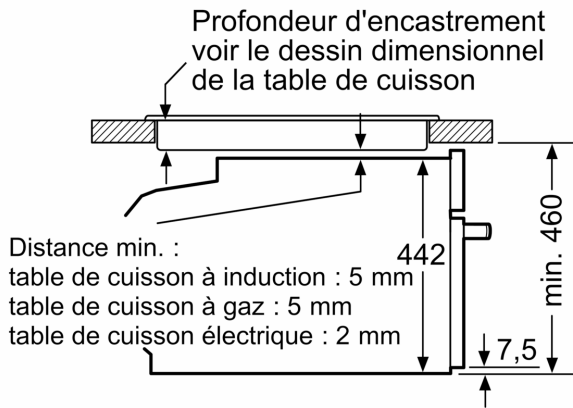

### Dimensions:

- Dimensions appareil (HxLxP): 455 x 594 x 548 mm

- Dimensions d'encastrement (HxLxP): 560 mm - 568 mm x 450 mm - 455 mm x 550 mm

- Câble de raccordement : 1,5 m

- Puissance totale de raccordement : 3.6 kW

### Accessoires inclus :

**Série 8, Four intégrable compact  
avec fonction micro-ondes, 60 x 45  
cm, Noir  
CMG7241B1**

Mesures en mm

- A: 19,5 mm
- B: Espace pour le raccordement de l'appareil 320 x 115 mm
- C: Ventilation dans le socle  $\geq 200 \text{ cm}^2$

Installation de deux appareils superposés

Échange d'air

A: Entrée d'air  $\geq 200 \text{ cm}^2$

Mesures en mm

Montage avec une table de cuisson.

Mesures en mm

Si l'appareil compact est installé sous une table de cuisson, les épaisseurs de plaque de travail suivantes (le cas échéant y compris la sous-structure) doivent être respectées.