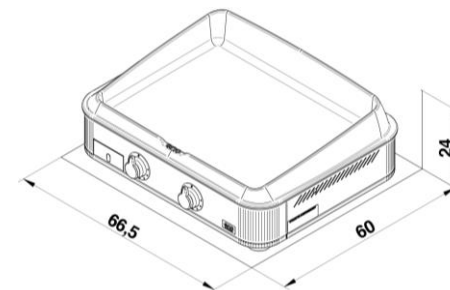

Description :

- Plancha au gaz (butane ou propane), adaptable gaz de ville
- 2 brûleurs à haut rendement peu énergivores
- Plaque fonte émaillée à double parois
- Châssis plancha en inox de qualité, finition marine
- Système d'allumage électronique 1 main
- Bac récupérateur inox
- 0 à 360°C en 6/8 minutes
- 4 pieds réglables
- Poids : 36 kg
- Puissance : 4,8 kW
- 6/8 personnes

Options:

- Housse pop up - HPI65
- Capot de protection en acier galvanisé thermolaqué noir avec charnières à frein et poignée - CPS6585 ou tout inox - CPS6501

+ PRODUIT :

- Produit Origine France Garantie
- Plaque en fonte émaillée garantie à vie, brûleurs et châssis garantis 10 ans
- Email certifié contact alimentaire
- Hauts rebords anti-projection
- Design élégant, contemporain et exclusif
- Plaque à double parois qui épouse parfaitement le châssis pour un meilleur confinement de la chaleur
- Bac à graisse intégré au châssis avec système 'push-pull' et niveau de contrôle
- Précision : manettes de réglage micro crantées
- 2 zones de chauffe indépendantes
- Montée rapide en température
- Produit réparable et durable