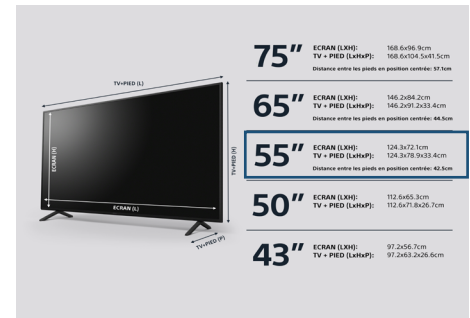

AUDIO	
Syst. Audio	Haut-parleur Bass Reflex ; X-Balanced Speaker
Puissance Audio	10W + 10W
Acoustic center Sync (Synchronisation Son TV et Barre de son)	Non
Dolby ATMOS / Dolby Audio / DTS Digital surround	Oui
Modes de son	-
Calibration Audio automatique	Non

ACCESSOIRES	
Télécommande	RMF-TX810U (Simplifiée)
Compatibilité Bravia Cam	CMU-BC1 (Option)
Accroche murale (VESA)	SU-WL450 - 30 x 30 cm (Option)
Compatible accroche murale ultra fine orientable	Oui / SU-WL850

RECEPTION	
Tuner (DVB-C, DVB-T/T2, DVB-S/S2)	Oui
Nombre de Tuner TNT	1
Nombre de Tuner Satellite	1
Port CI+ / compatible FRANSAT	Oui / Oui

CARACTÉRISTIQUES ECO	
Captur de luminosité	Oui
Classement Eco	G
Consommation en marche (mode standard)** / en veille	202 W / 0,5W
Consommation annuelle SDR	91 kWh / 1000 h
Mise en veille automatique/ Horloge	Oui / Oui
Centre de contrôle ECO	Oui
SORPLAS	-
Alimentation	AC 220 V

CONNECTIQUES	
HDMI	HDMI 2.1
USB 1	USB 2
Port PC/MCIA	
Sortie audio optique	
Entrée audio/vidéo analogique	
Bluetooth	
Wi-Fi	
Réseau (LAN)	
Antenne TV	
Satellite	

LOGISTIQUE	
Dimension avec pieds (LxHxP)	Environ 124.3 x 78.9 x 33.4 cm
Dimension sans pieds (LxHxP)	Environ 124.3 x 72.1 x 7.1 cm
Dimension emballage (LxHxP)	Environ 134.8 x 82.8 x 16.0 cm
Poids brut	Environ 21 kg
Poids avec pieds / sans pieds	Environ 15.6 kg / 15.3 kg
Code EAN	45-48736-15027-0
Origine	Slovaquie