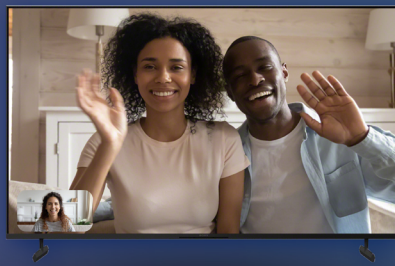

Google TV

BRAVIA CORE

	Vous aimez	Les points forts du produit	Le plus Sony
	Regarder des films en qualité 4K	Des centaines de films vous attendent sur l'application BRAVIA CORE ! Exclusivement pour les propriétaires de téléviseurs BRAVIA, vous aurez accès à la bibliothèque Sony Pictures Entertainment remplie des derniers blockbusters et classiques. Découvrez ou redécouvrez ces films en Pure Stream (la plus haute qualité de streaming), profitez de la plus grande collection disponible de films IMAX Enhanced et avec Studio Access accédez aux coulisses.	
	Avoir un TV connecté et ECO responsable	Vous avez accès à plus de 700 000 films et séries disponibles sur vos services de streaming favoris grâce à Google TV. Tout est organisé en thèmes et genres en fonction de vos goûts personnels. Vous pouvez même économiser jusqu'à 32 % d'énergie en plus avec notre téléviseur ! Notre nouveau Centre de Contrôle ECO regroupe des paramètres éco en un seul endroit intuitif et convivial, afin que vous puissiez économiser de l'énergie simplement.*	

CARACTÉRISTIQUES TECHNIQUES

IMAGE	
Diagonale écran	55" (139 cm)
Résolution	4K (3840 x 2160)
Technologie d'écran	LED
Type de rétroéclairage	Direct LED - Intensité variable (Cadre)
Processeur d'image	4K HDR Processor X1™
High Dynamic Range (HDR)	HDR-10, HLG, Dolby vision
Amélioration du contraste	Oui - Dynamique
Dalle native (Fluidité image)	50 Hz
Amélioration fluidité	200/240 Hz (Logiciel)
Couleurs et Calibration	-
Modes d'image	8

DESIGN	
Type de cadre	Signature SONY
Coloris cadre / Pied	Noir / Noir
Gestion des câbles	Oui
Pieds multi position	Oui