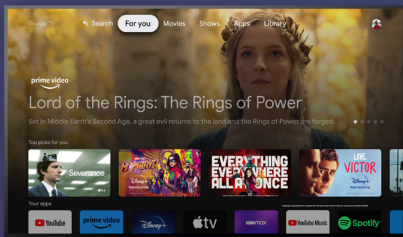

Google TV

BRAVIA CORE

	Vous aimez	Les points forts du produit	Le plus Sony
	Regarder des films en qualité 4K	Des centaines de films vous attendent sur l'application BRAVIA CORE ! Exclusivement pour les propriétaires de téléviseurs BRAVIA, vous aurez accès à la bibliothèque Sony Pictures Entertainment remplie des derniers blockbusters et classiques. Découvrez ou redécouvrez ces films en Pure Stream (la plus haute qualité de streaming), profitez de la plus grande collection disponible de films IMAX Enhanced et avec Studio Access accédez aux coulisses.	
	Avoir un TV connecté et ECO responsable	Vous avez accès à plus de 700 000 films et séries disponibles sur vos services de streaming favoris grâce à Google TV. Tout est organisé en thèmes et genres en fonction de vos goûts personnels. Vous pouvez même économiser jusqu'à 32 % d'énergie en plus avec notre téléviseur ! Notre nouveau Centre de Contrôle ECO regroupe des paramètres éco en un seul endroit intuitif et convivial, afin que vous puissiez économiser de l'énergie simplement.*	

CARACTÉRISTIQUES TECHNIQUES

IMAGE	
Diagonale écran	55" (139 cm)
Résolution	4K (3840 x 2160)
Technologie d'écran	LED
Type de rétroéclairage	Direct LED - Intensité variable (Cadre)
Processeur d'image	4K HDR Processor X1™
High Dynamic Range (HDR)	HDR-10, HLG, Dolby vision
Amélioration du contraste	Oui - Dynamique
Dalle native (Fluidité image)	50 Hz
Amélioration fluidité	200/240 Hz (Logiciel)
Couleurs et Calibration	-
Modes d'image	8

DESIGN	
Type de cadre	Signature SONY
Coloris cadre / Pied	Noir / Noir
Gestion des câbles	Oui
Pieds multi position	Oui