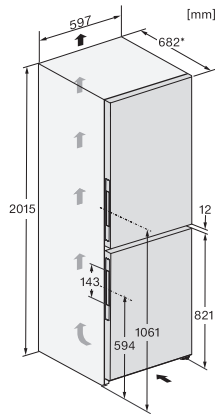

KFN4898CD brws, KFN4795DD bb, KFN4795CD bb, installation sketch (footnote*) (installation drawings)