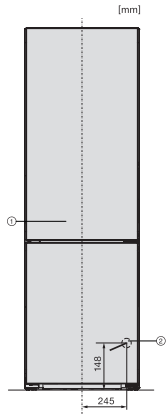

KFN 4898 AD

Réfrigérateur/congélateur posable

fraîcheur durable et meilleur confort avec PerfectFresh Active et Freeze&Cool.

KFN4395DD, KFN4393FD, KFN4393DD, KFN4795DD bb, KFN4795CD bb, KFN4898CD, installation (footnote*)