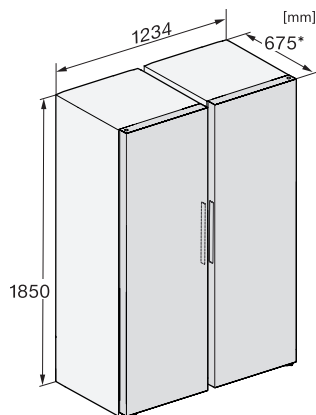

Caractéristiques techniques	
Largeur des appareils en mm	600
Hauteur de l'appareil en mm	1855
Profondeur de l'appareil en mm	675
Poids en kg	76,3
Classe climatique	SN-T
Zone de réfrigération en l	387
dont zone PerfectFresh en l	141
Zone de congélation 4 étoiles en l	0
Volume total utile en l	386
Classe de bruit (A-D)	B
Puissance acoustique en dB(A) re1pW	35
Consommation électrique en milliampères (mA)	1200
Tension en V	220-240
Protection par fusible en A	10
Nombre de phases	1
Fréquence en Hz	50-60
Longueur du câble d'alimentation électrique en m	2,0
Remplacer l'ampoule	Service client
Accessoires fournis	
Balconnet à œufs	•
Boîte de tri PerfectFresh	•

KS 4887 DD

Réfrigérateur posable

avec PerfectFresh Active, FlexiLight2.0 et Click2open pour un max. de confort.

K4373ED, KS4383ED, KS4383 C ED, KS4783 bb Blackboard, KS4887DD, installation (footnote*) (installation drawings)

FN4872D, FN4874C, KS4887DD, installation sketch (footnote*) (installation drawings)

KS4383ED, KS4887DD, FNS4382E, FNS4882D, top view, Side-by-Side (*footnote) (installation drawings)

KS4383ED, KS4887DD, FNS4382E, FNS4882D, installation sketch, Side-by-Side (*footnote) (installation drawings)