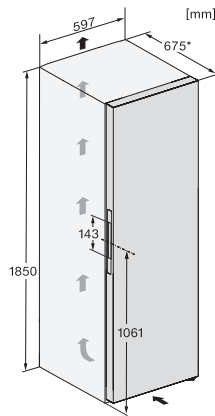

FN4872D, FN4874C, KS4887DD, installation sketch (footnote*) (installation drawings)