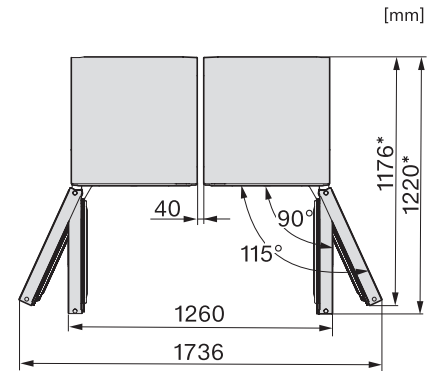

KS4383ED, KS4887DD, FNS4382E, FNS4882D, top view, Side-by-Side (*footnote) (installation drawings)