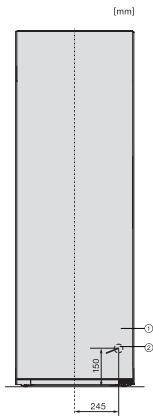

KS 4887 DD

Réfrigérateur posable

avec PerfectFresh Active, FlexiLight2.0 et Click2open pour un max. de confort.

K4373ED, KS4383ED, KS4383 C ED, KS4783 bb Blackboard, KS4887DD, installation (footnote*) (installation drawings)