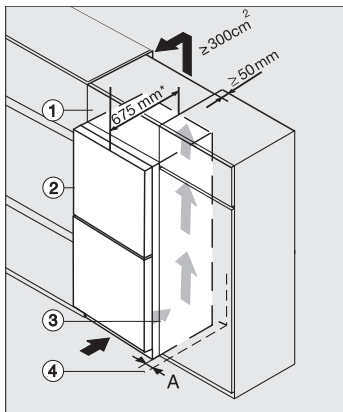

Integrating freestanding refrigeration appliance in a run of kitchen units, edt/cs, ws, bst, el (*footnote)