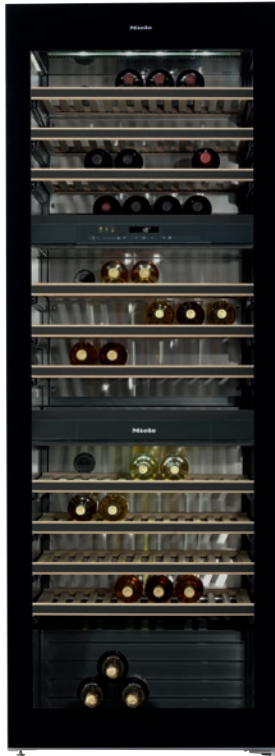

KWT 6833 SG

Cave à vin posable

plus de flexibilité et de style, grâce à FlexiFrame et au NoteBoard Miele

- Stockage simultané du vin grâce à des zones de temp. distinctes
- Pas d'odeurs dans la zone de réfrigération grâce au filtre Active AirClean
- La réserve de vin est parfaitement mise en scène : éclairage LED
- Protection optimale vin par filtre UV dans façade verre teinté
- Entreposage sûr de votre vin grâce aux clayettes extractibles