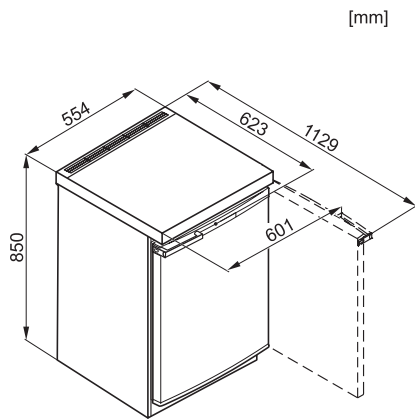

K 12010 S-2

Réfrigérateur posable

avec ComfortClean pour nettoyage facile à prix entrée de gamme intéressant.

K12010S, K12012S