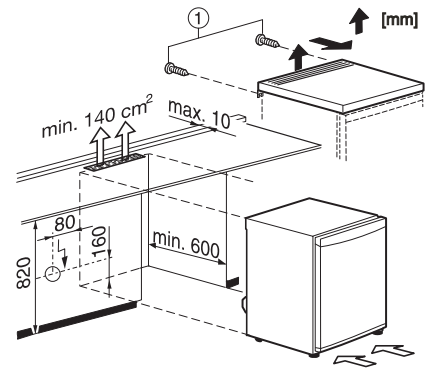

K12010S-2, K12012S-2, K12020S-1, K12022S-1,
K12023S-2, K12024S-2