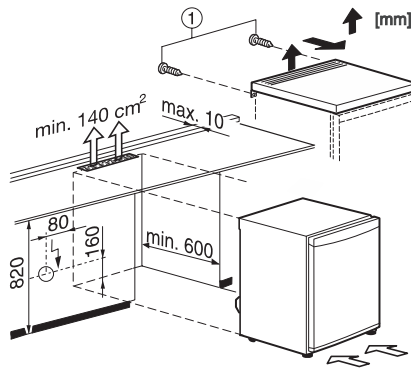

K12010S-2, K12012S-2, K12020S-1, K12022S-1,
K12023S-2, K12024S-2, K12023S-3, K12024S-3, without
frame