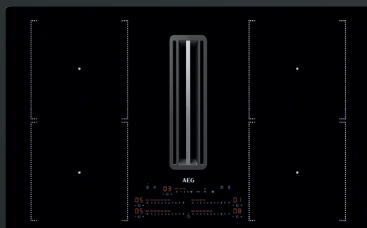

ComboHob – plaque induction avec hotte intégrée

CDE84751CB

CCE84751CB

CCE84779CB

Technologie	Double Bridge	Double Bridge	Double Flex
Installation affleurante possible	Kit inclus	Kit inclus	Kit inclus
Installation	ÉVACUATION Kit optionnel	RECYCLAGE Sans conduit : kit inclus Avec conduit : kit optionnel	RECYCLAGE Sans conduit : kit inclus Avec conduit : kit optionnel
Filtres	Filtres à graisse aluminium	Filtre à graisse + Charbon inclus	Filtre à graisse + Charbon inclus
4 foyers	7 400 W	7 350 W	7 350 W
Sliders individuelles	✓	✓	✓
9 + 1 Booster	✓	✓	✓
Débit intensif	623 m ³ h, 72 dB (A)	585 m ³ h, 54 / 70 dB (A)	585 m ³ h, 54 / 70 dB (A)
Hob2Hood	✓	✓	✓
Classe Energie	A+	A+	A+