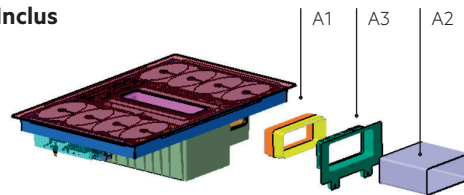

Kit d'installation

- A1 Raccord femelle moteur
- A2 Tuyau rectangulaire
- A3 Raccord pour paroi arrière de meuble

Inclus