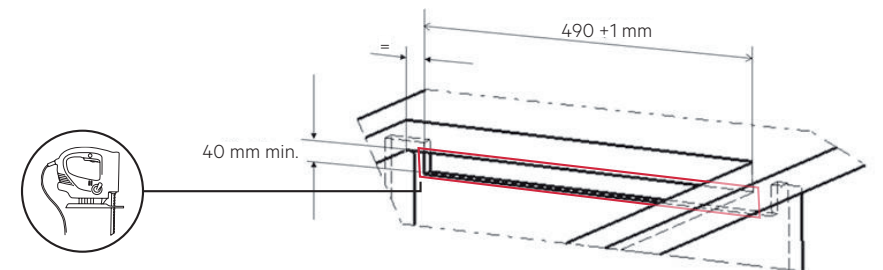

DÉCOUPE PLAN TRAVAIL

Installation traditionnelle et Affleurante

INSTALLATION TRADITIONNELLE

INSTALLATION AFFLEURANTE

CONSIDÉRATIONS RELATIVES AU MOBILIER DE CUISINE

! Assurez-vous de garder la zone sous la table de cuisson dégagée pour pouvoir vider le collecteur d'eau si nécessaire

EXIGENCES GÉNÉRALES

EXIGENCE POUR UN MEUBLE DE 800 MM

Pour un meuble de 800 mm, une découpe supplémentaire est requise sur le côté du meuble

RECYCLAGE – 2 configurations

REF. **CCE84751CB**
CCE84779CB

Sans conduit