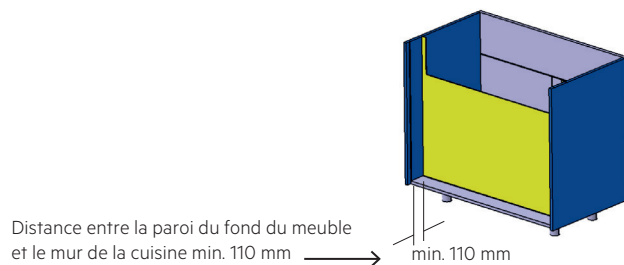

Arrière du meuble