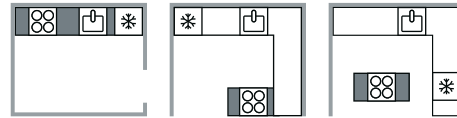

DÉCOUPE PLAN TRAVAIL

Installation traditionnelle et Affleurante

INSTALLATION TRADITIONNELLE

INSTALLATION AFFLEURANTE

CONSIDÉRATIONS RELATIVES AU MOBILIER DE CUISINE

! Assurez-vous de garder la zone sous la table de cuisson dégagée pour pouvoir vider le collecteur d'eau si nécessaire

EXIGENCES GÉNÉRALES

EXIGENCE POUR UN MEUBLE DE 800 MM

Pour un meuble de 800 mm, une découpe supplémentaire est requise sur le côté du meuble

RECYCLAGE – 2 configurations

REF. **CCE84751CB**
CCE84779CB

Sans conduit

Types de cuisine compatibles

Kit d'installation

- A1 Raccord femelle moteur
- A2 Tuyau rectangulaire
- A3 Raccord pour paroi arrière de meuble

Inclus

Arrière du meuble

Avec conduit

Types de cuisine compatibles