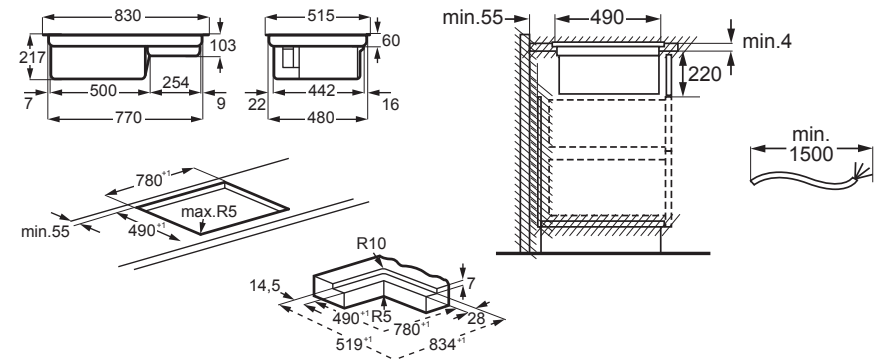

INSTALLATION AFFLEURANTE