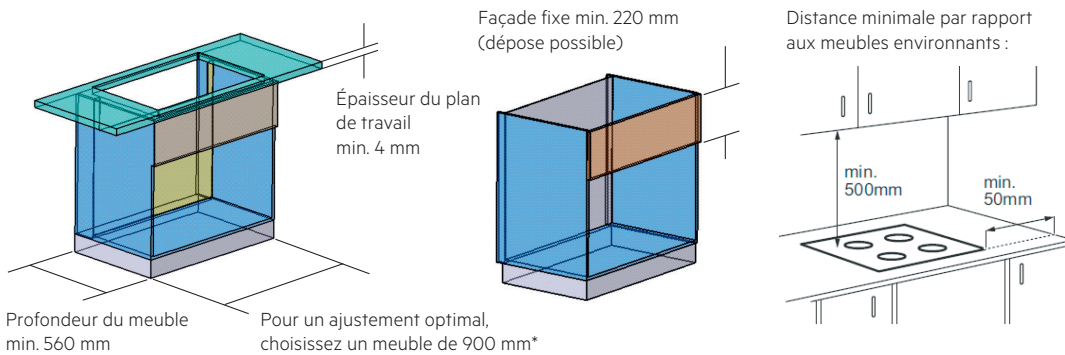

ComboHob – plaque induction avec hotte intégrée

CDE84751CB

CCE84751CB

CCE84779CB

Technologie	Double Bridge	Double Bridge	Double Flex
Installation affleurante possible	Kit inclus	Kit inclus	Kit inclus
Installation	ÉVACUATION Kit optionnel	RECYCLAGE Sans conduit : kit inclus Avec conduit : kit optionnel	RECYCLAGE Sans conduit : kit inclus Avec conduit : kit optionnel
Filtres	Filtres à graisse aluminium	Filtre à graisse + Charbon inclus	Filtre à graisse + Charbon inclus
4 foyers	7 400 W	7 350 W	7 350 W
Sliders individuelles	✓	✓	✓
9 + 1 Booster	✓	✓	✓
Débit intensif	623 m ³ h, 72 dB (A)	585 m ³ h, 54 / 70 dB (A)	585 m ³ h, 54 / 70 dB (A)
Hob2Hood	✓	✓	✓
Classe Energie	A+	A+	A+

DÉCOUPE PLAN TRAVAIL

Installation traditionnelle et Affleurante

INSTALLATION TRADITIONNELLE

INSTALLATION AFFLEURANTE

CONSIDÉRATIONS RELATIVES AU MOBILIER DE CUISINE

! Assurez-vous de garder la zone sous la table de cuisson dégagée pour pouvoir vider le collecteur d'eau si nécessaire

EXIGENCES GÉNÉRALES

EXIGENCE POUR UN MEUBLE DE 800 MM

Pour un meuble de 800 mm, une découpe supplémentaire est requise sur le côté du meuble

RECYCLAGE – 2 configurations

REF. **CCE84751CB**
CCE84779CB

Sans conduit