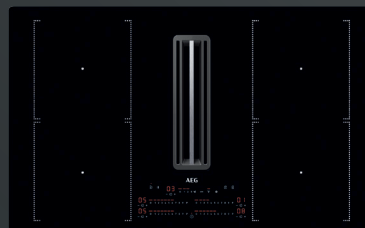

ComboHob – plaque induction avec hotte intégrée

CDE84751CB

CCE84751CB

CCE84779CB

Technologie	Double Bridge	Double Bridge	Double Flex
Installation affleurante possible	Kit inclus	Kit inclus	Kit inclus
Installation	ÉVACUATION Kit optionnel	RECYCLAGE Sans conduit : kit inclus Avec conduit : kit optionnel	RECYCLAGE Sans conduit : kit inclus Avec conduit : kit optionnel
Filtres	Filtres à graisse aluminium	Filtre à graisse + Charbon inclus	Filtre à graisse + Charbon inclus
4 foyers	7 400 W	7 350 W	7 350 W
Sliders individuelles	✓	✓	✓
9 + 1 Booster	✓	✓	✓
Débit intensif	623 m ³ h, 72 dB (A)	585 m ³ h, 54 / 70 dB (A)	585 m ³ h, 54 / 70 dB (A)
Hob2Hood	✓	✓	✓
Classe Energie	A+	A+	A+