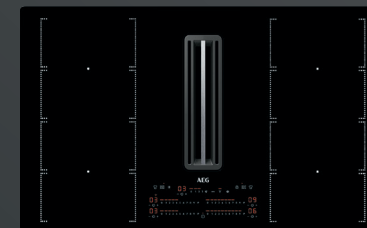

ComboHob – plaque induction avec hotte intégrée

CDE84751CB

CCE84751CB

CCE84779CB

Technologie	Double Bridge	Double Bridge	Double Flex
Installation affleurante possible	Kit inclus	Kit inclus	Kit inclus
Installation	ÉVACUATION Kit optionnel	RECYCLAGE Sans conduit : kit inclus Avec conduit : kit optionnel	RECYCLAGE Sans conduit : kit inclus Avec conduit : kit optionnel
Filtres	Filtres à graisse aluminium	Filtre à graisse + Charbon inclus	Filtre à graisse + Charbon inclus
4 foyers	7 400 W	7 350 W	7 350 W
Sliders individuelles	✓	✓	✓
9 + 1 Booster	✓	✓	✓
Débit intensif	623 m ³ h, 72 dB (A)	585 m ³ h, 54 / 70 dB (A)	585 m ³ h, 54 / 70 dB (A)
Hob2Hood	✓	✓	✓
Classe Energie	A+	A+	A+