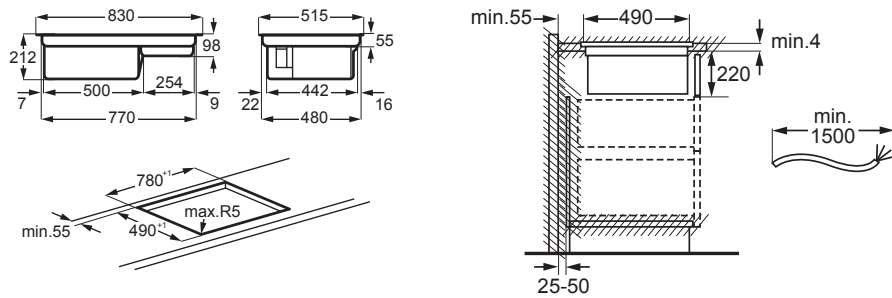

DÉCOUPE PLAN TRAVAIL

Installation traditionnelle et Affleurante

INSTALLATION TRADITIONNELLE