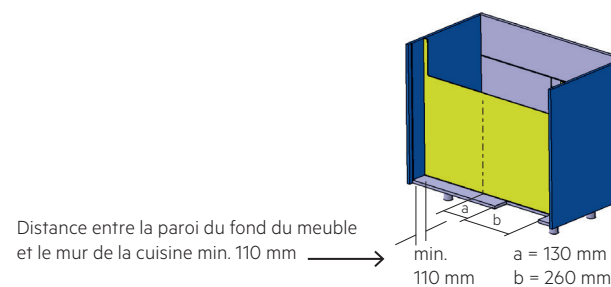

Arrière du meuble