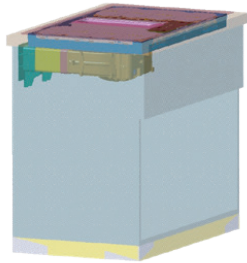

EXIGENCES GÉNÉRALES

EXIGENCE POUR UN MEUBLE DE 800 MM

Pour un meuble de 800 mm, une découpe supplémentaire est requise sur le côté du meuble

RECYCLAGE – 2 configurations

REF. **CCE84751CB**
CCE84779CB

Sans conduit