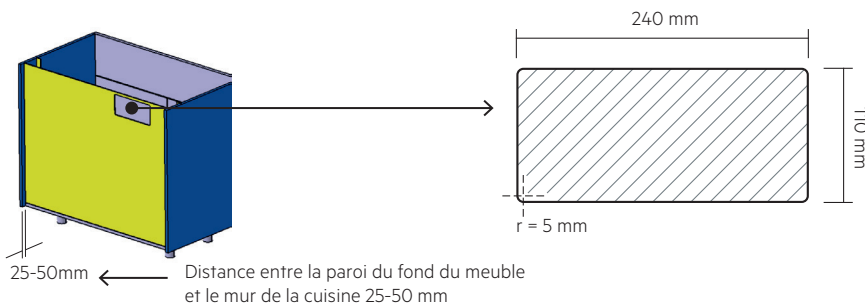

Arrière du meuble