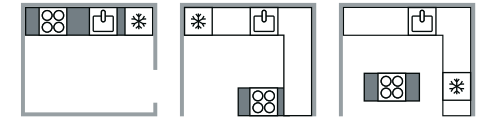

EXIGENCES GÉNÉRALES

EXIGENCE POUR UN MEUBLE DE 800 MM

Pour un meuble de 800 mm, une découpe supplémentaire est requise sur le côté du meuble

RECYCLAGE – 2 configurations

REF. **CCE84751CB**
CCE84779CB

Sans conduit

Types de cuisine compatibles

Kit d'installation

- A1 Raccord femelle moteur
- A2 Tuyau rectangulaire
- A3 Raccord pour paroi arrière de meuble

Inclus

Arrière du meuble

Avec conduit

Types de cuisine compatibles

Kit d'installation

- A1 Raccord femelle moteur
- A2 Tuyau rectangulaire
- K1 Coude vertical rectangulaire 90°
- K2 Coude rectangulaire horizontal 15°
- K3 Tuyau rectangulaire
- K4 Raccord rectangulaire femelle