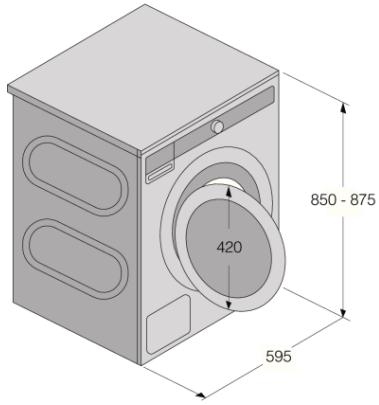

Données techniques

- Classe d'essorage: A
- Taux humidité: 43 / 43 / 43
- Puissance de la résistance: 2000 W
- Volume du tambour: 60 l
- Connecteur d'arrivée d'eau 3/4
- Contre poids: Contre poids en fonte
- Contre poids: 20,1 kg
- Niveau sonore à l'essorage: 77 dB(A)re 1 pW
- Consommation d'énergie pour 100 cycles: 49 kWh
- Consommation d'énergie en mode veille: 0,3 W
- Consommation d'énergie en mode veille: 0,3 W
- Classe énergétique: A
- Puissance de raccordement: 2200 W
- Nombre de paliers: 1
- Intensité (A): 10 A
- Fréquence: 50 Hz
- Poids net: 88,5 kg
- Fabricant certifié ISO 14001

Dimensions

- Dimensions (HxLxP): 85 × 59,5 × 58,5 cm
- Pieds réglables: 10 mm
- Profondeur avec porte ouverte: 942 mm
- Longueur du câble de raccordement: 2,1 m
- Longueur du tuyau d'alimentation: 150 cm
- Longueur de l'évacuation: 160 cm

Information logistique

- Dimensions du produit emballé (HxLxP): 92 × 64 × 66,1 cm
- Poids brut: 91,7 kg
- Code produit: 741663
- Code EAN: 3838782660016
- Univers: Usage domestique
- Gamme: LCD électronique Style