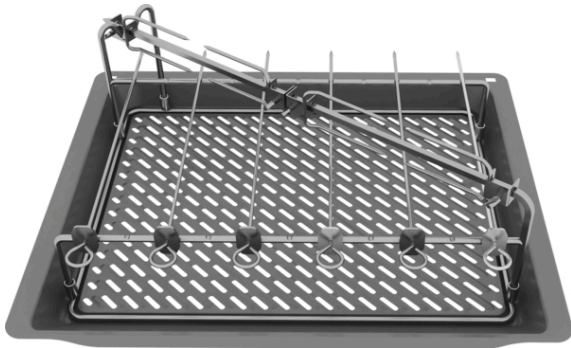

**Barbecue set, Acier inoxydable
HEZ635001****Données techniques**

Dimensions du produit emballé :	60 x 410 x 470 mm
Dimensions de la palette (mm) :	100.0 x 80.0 x 120.0
Unité d'emballage :	1
Colisage par palette :	35
Poids net :	2,4 kg
Poids brut :	2,8 kg
Code EAN :	4242005349777

Barbecue set, Acier inoxydable
HEZ635001

HEZ635001

SET BARBECUE POUR AIRFRY

- Charge max.: 12 kg