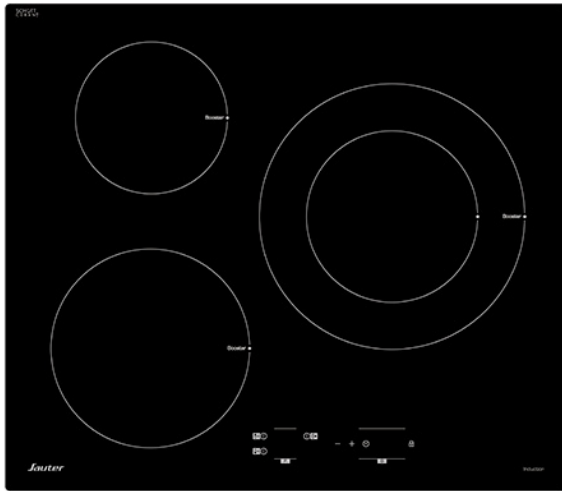

## Table induction

Réf. : SPI4367B

temps de cuisson et de réussite pour toutes les préparations.