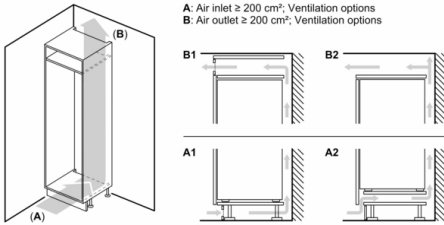

Système de conservation

- 1 MultiBox - compartiment transparent avec fond ondulé, idéal pour le stockage des fruits et légumes

INFORMATIONS TECHNIQUES

- Dimensions (H x L x P) : 87.4 x 54.1 x 54.8 cm
- Encastrement H x L x P : 88 cm x 56 cm x 55 cm
- Classe climatique : SN-ST
- Niveau sonore : 35 DB, classe d'efficacité sonore : B
- Montage facile EasyInstallation

Accessoires

- beurrier, Casiers à oeufs

Série 4, Réfrigérateur intégrable, 88 x 56 cm, charnières pantographe KIR21EFE0

Mesures en mm

Mesures en mm

Mesures en mm Recommandation de dimension d'espace libre pour charnière plate

F	R	X
16-19	0-3	2,5
20	0-1	3
	2-3	2,5
21	0-1	3
	2-3	2,5
22	0	4
	1	3,5
	2-3	3

Les dimensions d'espace libre recommandées dans le tableau doivent être respectées afin d'assurer une ouverture sans collision des portes de l'appareil, et d'éviter ainsi d'endommager les meubles de cuisine.