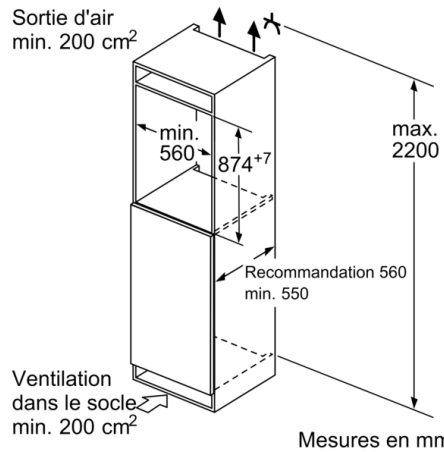

Largeur appareil: 541 mm

Profondeur appareil: 548 mm

Niche d'encastrement: 880 x 560 x 550 mm

Poids net: 30,8 kg

Intensité: 10 A

Charnière de porte: Droite réversible

Tension: 220-240 V

Fréquence: 50 Hz

Système de conservation

- 1 MultiBox - compartiment transparent avec fond ondulé, idéal pour le stockage des fruits et légumes

INFORMATIONS TECHNIQUES

- Dimensions (H x L x P) : 87.4 x 54.1 x 54.8 cm
- Encastrement H x L x P : 88 cm x 56 cm x 55 cm
- Classe climatique : SN-ST
- Niveau sonore : 35 DB, classe d'efficacité sonore : B
- Montage facile EasyInstallation

Accessoires

- beurrier, Casiers à oeufs

Série 4, Réfrigérateur intégrable, 88 x 56 cm, charnières pantographe KIR21EFE0

Mesures en mm

Mesures en mm

Mesures en mm Recommandation de dimension d'espace libre pour charnière plate

F	R	X
16-19	0-3	2,5
20	0-1	3
	2-3	2,5
21	0-1	3
	2-3	2,5
22	0	4
	1	3,5
	2-3	3

Les dimensions d'espace libre recommandées dans le tableau doivent être respectées afin d'assurer une ouverture sans collision des portes de l'appareil, et d'éviter ainsi d'endommager les meubles de cuisine.