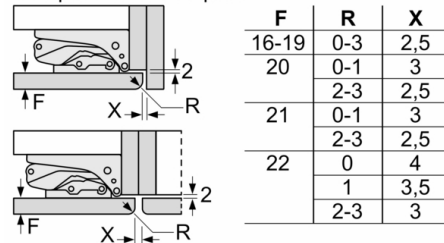

Accessoires

- beurrier, Casiers à oeufs

Série 4, Réfrigérateur intégrable, 88 x 56 cm, charnières pantographe KIR21EFE0

Mesures en mm

Mesures en mm

Mesures en mm Recommandation de dimension d'espace libre pour charnière plate

F	R	X
16-19	0-3	2,5
20	0-1	3
	2-3	2,5
21	0-1	3
	2-3	2,5
22	0	4
	1	3,5
	2-3	3

Les dimensions d'espace libre recommandées dans le tableau doivent être respectées afin d'assurer une ouverture sans collision des portes de l'appareil, et d'éviter ainsi d'endommager les meubles de cuisine.