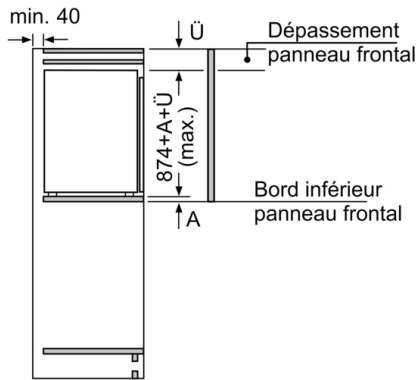

Système de conservation

- 1 MultiBox - compartiment transparent avec fond ondulé, idéal pour le stockage des fruits et légumes

INFORMATIONS TECHNIQUES

- Dimensions (H x L x P) : 87.4 x 54.1 x 54.8 cm
- Encastrement H x L x P : 88 cm x 56 cm x 55 cm
- Classe climatique : SN-ST
- Niveau sonore : 35 DB, classe d'efficacité sonore : B
- Montage facile EasyInstallation

Accessoires

- beurrier, Casiers à oeufs

Série 4, Réfrigérateur intégrable, 88 x 56 cm, charnières pantographe KIR21EFE0

Mesures en mm

Mesures en mm

Mesures en mm Recommandation de dimension d'espace libre pour charnière plate

F	R	X
16-19	0-3	2,5
20	0-1	3
	2-3	2,5
21	0-1	3
	2-3	2,5
22	0	4
	1	3,5
	2-3	3

Les dimensions d'espace libre recommandées dans le tableau doivent être respectées afin d'assurer une ouverture sans collision des portes de l'appareil, et d'éviter ainsi d'endommager les meubles de cuisine.