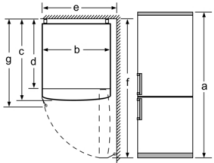

Série 2, Réfrigérateur combiné pose-libre, 186 x 60 cm, Couleur Inox KGN36ELEA

Nom de l'appareil	a	b	c	d	e	f	g
KGN36 (Poignée intérieure)	1860	600	660	590	600	1210	660
KGN36 (Poignée extérieure)	1860	600	660	590	640	1210	700

Mesures en mm