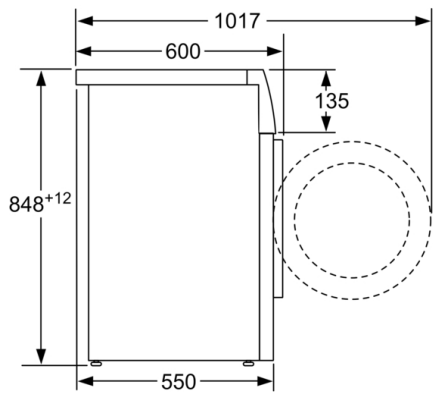

Données techniques

Classe d'efficacité énergétique: B
Consommation énergétique pondérée en kWh pour 100 cycles de lavage Eco 40-60: 51 kWh
Capacité maximale en kg: 7,0 kg
Consommation d'eau du programme Eco en litres par cycle: 45 l
Durée du programme Eco 40-60 en heures et en minutes à la capacité nominale: 3:28 h
Classe d'efficacité d'essorage du programme Eco 40-60: B
Classe d'émissions de bruit acoustique dans l'air: B
Émissions de bruit acoustique dans l'air: 75 dB(A) re 1 pW
Intégrable / Pose-libre: Pose libre
Hauteur avec top: -2 mm
Dimensions du produit: 848 x 598 x 550 mm
Poids net: 69,0 kg
Puissance de raccordement: 2300 W
Intensité: 10 A
Tension: 220-240 V
Fréquence: 50 Hz
Longueur du cordon électrique: 160 cm
Charnière de porte: À gauche
Roulettes: non
Code EAN: 4242005381807
Indice de réparabilité: 8,7
Type de montage: Pose libre

Caractéristiques techniques

- Hauteur x Largeur appareil : 84.8 cm x 59.8 cm
- Profondeur appareil hors porte : 55.0 cm
- Profondeur appareil porte incluse : 60.0 cm
- Profondeur appareil porte ouverte : 101.7 cm
- Mise sous plan dans niche hauteur 85cm

⁴ Durée du programme Eco 40-60 en charge pleine

** valeur arrondie

**Série 4, Lave-linge front, 7 kg, 1400 trs/min
WAN2827MFR**

Mesures en mm

Mesures en mm