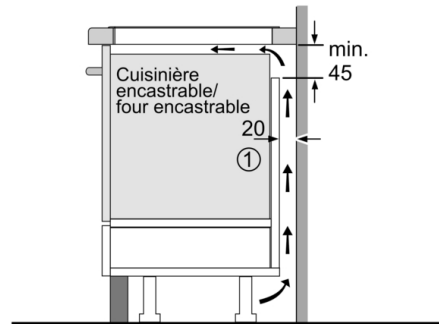

Série 4, Table à induction, 60 cm PUJ611BB5E

Mesures en mm

D	E	F
585-600	50	≥ 35
> 600	≥ 50	≥ 50

①
Prévoir une fente
d'aération

Mesures en mm