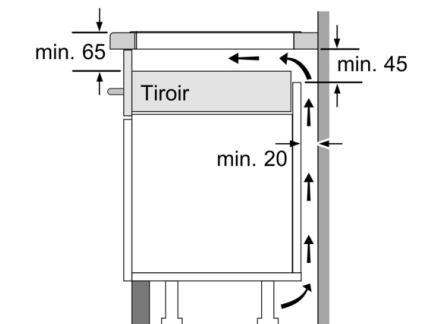

Mesures en mm