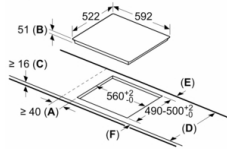

Série 4, Table à induction, 60 cm PUJ611BB5E

Mesures en mm

D	E	F
585-600	50	≥ 35
> 600	≥ 50	≥ 50