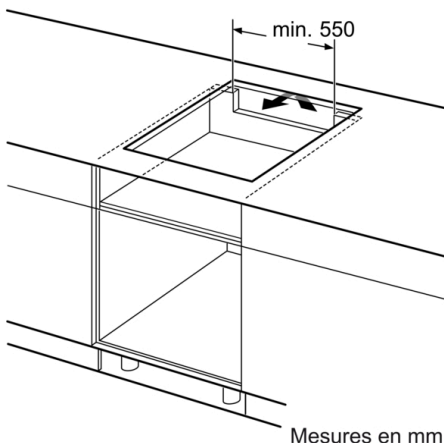

Mesures en mm