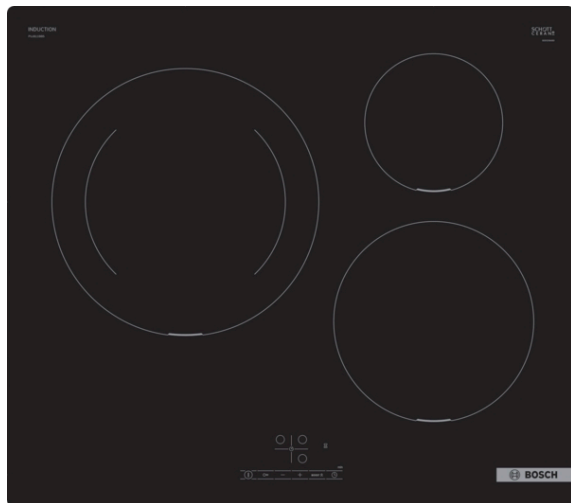

Série 4, Table à induction, 60 cm PUJ611BB5E

Accessoires en option

HEZ9ES100 : CAFETIERE ESPRESSO

HEZ9FE280 : POELE EN FONTE 28 CM

HEZ9SE040 : BATTERIE CUISINE 4 PCS

HEZ9SE060 : BATTERIE CUISINE 6 PCS

Table induction pour cuisiner vite, en toute sécurité et avec une faible consommation en énergie.

- **TouchSelect** : facilité de sélection de la zone de cuisson et des niveaux de puissance.
- **Zone de cuisson de 28 cm** : pour les petites et grandes casseroles.
- **PowerBoost** : jusqu'à 50 % de puissance en plus pour des plaques à induction plus efficaces.
- **Fonction Re-Start** : restaure les paramètres de la table de cuisson en cas d'arrêt involontaire de la table de cuisson.
- **Timer avec fonction arrêt** : désactive la zone de cuisson sélectionnée une fois le temps programmé arrivé à échéance.

Emplacement du bandeau de commande : Devant de la table

Matériau de base de la surface : Vitrocéramique

Couleur de la surface : Noir

Longueur du cordon électrique : 110 cm

Code EAN : 4242005285358

Tension : 220-240 V