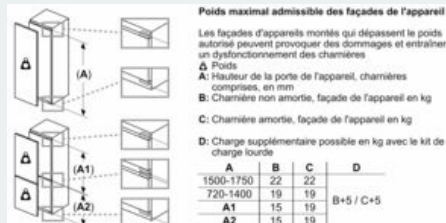

INFORMATIONS TECHNIQUES

- Encastrement H x L x P : 177.5 cm x 56 cm x 55 cm
- Classe climatique : SN-ST
- Niveau sonore : 37 DB, classe d'efficacité sonore : C
- Charnières à droite, réversibles
- Montage facile EasyInstallation

Accessoires

- Casiers à oeufs
- Système "stop bouteilles"

iQ500, Réfrigérateur intégrable, 177.5 x 56 cm, Charnières pantographes softClose KI81REDE0

Cotes

**iQ500, Réfrigérateur intégrable, 177.5
x 56 cm, Charnières pantographes
softClose
KI81REDE0**