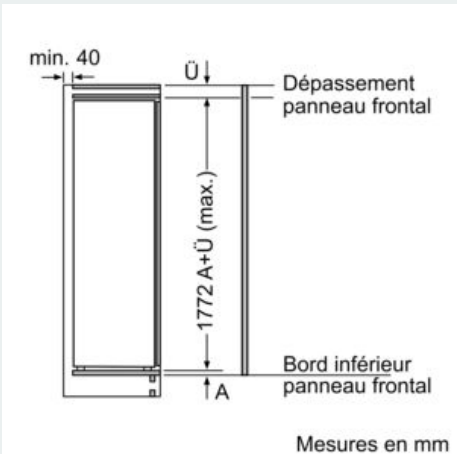

INFORMATIONS TECHNIQUES

- Encastrement H x L x P : 177.5 cm x 56 cm x 55 cm
- Classe climatique : SN-ST
- Niveau sonore : 37 DB, classe d'efficacité sonore : C
- Charnières à droite, réversibles
- Montage facile EasyInstallation

Accessoires

- Casiers à oeufs
- Système "stop bouteilles"

iQ500, Réfrigérateur intégrable, 177.5 x 56 cm, Charnières pantographes softClose KI81REDE0

Cotes

**iQ500, Réfrigérateur intégrable, 177.5
x 56 cm, Charnières pantographes
softClose
KI81REDE0**