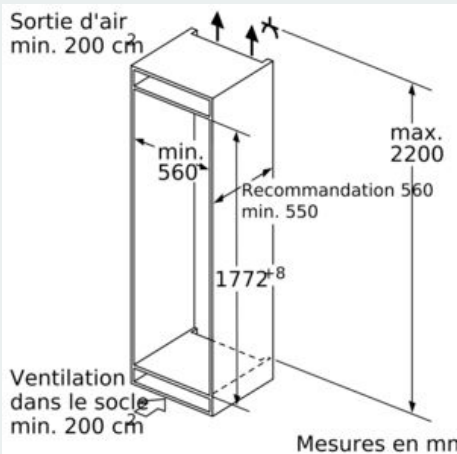

Système de conservation

- 1 compartiment hyperFresh plus sur rails télescopiques avec ajustement du taux d'humidité - garde fruits et légumes frais jusqu'à 2 fois plus longtemps.
- 1 freshBox sur rails télescopiques

INFORMATIONS TECHNIQUES

- Encastrement H x L x P : 177.5 cm x 56 cm x 55 cm
- Classe climatique : SN-ST
- Niveau sonore : 37 DB, classe d'efficacité sonore : C
- Charnières à droite, réversibles
- Montage facile EasyInstallation

Accessoires

- Casiers à oeufs
- Système "stop bouteilles"

iQ500, Réfrigérateur intégrable, 177.5 x 56 cm, Charnières pantographes softClose KI81REDE0

Cotes

**iQ500, Réfrigérateur intégrable, 177.5
x 56 cm, Charnières pantographes
softClose
KI81REDE0**