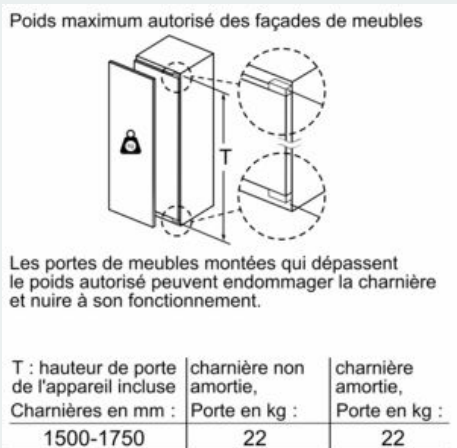

INFORMATIONS TECHNIQUES

- Encastrement H x L x P : 177.5 cm x 56 cm x 55 cm
- Classe climatique : SN-ST
- Niveau sonore : 37 DB, classe d'efficacité sonore : C
- Charnières à droite, réversibles
- Montage facile EasyInstallation

Accessoires

- Casiers à oeufs
- Système "stop bouteilles"

iQ500, Réfrigérateur intégrable, 177.5 x 56 cm, Charnières pantographes softClose KI81REDE0

Cotes

**iQ500, Réfrigérateur intégrable, 177.5
x 56 cm, Charnières pantographes
softClose
KI81REDE0**