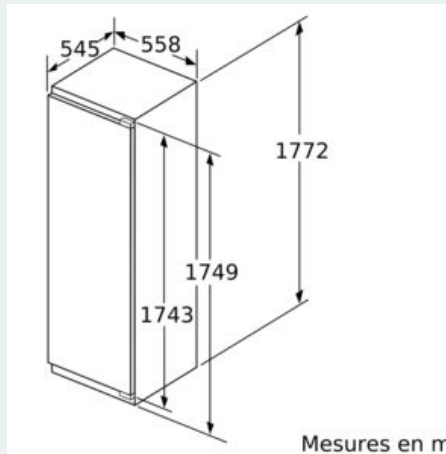

INFORMATIONS TECHNIQUES

- Encastrement H x L x P : 177.5 cm x 56 cm x 55 cm
- Classe climatique : SN-ST
- Niveau sonore : 37 DB, classe d'efficacité sonore : C
- Charnières à droite, réversibles
- Montage facile EasyInstallation

Accessoires

- Casiers à oeufs
- Système "stop bouteilles"

iQ500, Réfrigérateur intégrable, 177.5 x 56 cm, Charnières pantographes softClose KI81REDE0

Cotes

**iQ500, Réfrigérateur intégrable, 177.5
x 56 cm, Charnières pantographes
softClose
KI81REDE0**