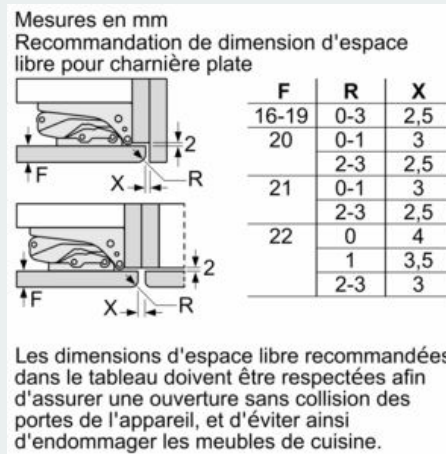

INFORMATIONS TECHNIQUES

- Encastrement H x L x P : 177.5 cm x 56 cm x 55 cm
- Classe climatique : SN-ST
- Niveau sonore : 37 DB, classe d'efficacité sonore : C
- Charnières à droite, réversibles
- Montage facile EasyInstallation

Accessoires

- Casiers à oeufs
- Système "stop bouteilles"

iQ500, Réfrigérateur intégrable, 177.5 x 56 cm, Charnières pantographes softClose KI81REDE0

Cotes

**iQ500, Réfrigérateur intégrable, 177.5
x 56 cm, Charnières pantographes
softClose
KI81REDE0**