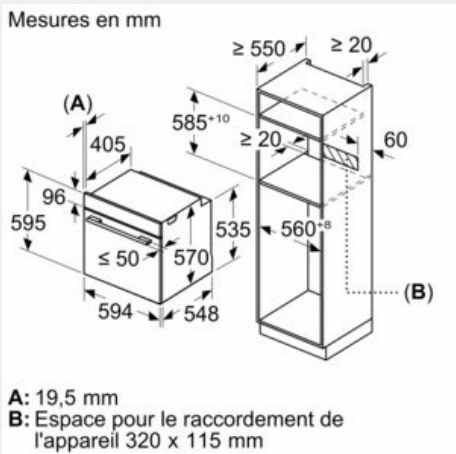

iQ500, Four intégrable avec fonction vapeur, 60 x 60 cm, Inox HR379GCS0

Cotes