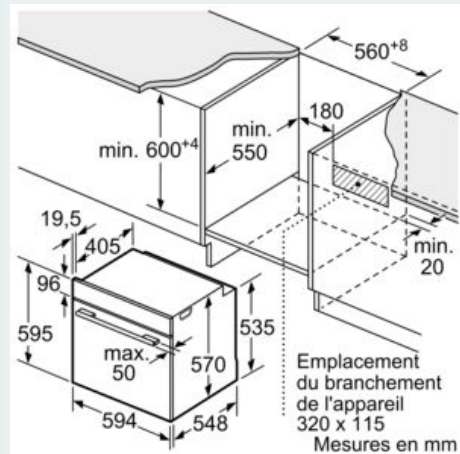

#### Données techniques :

- Classe d'efficacité énergétique (selon norme EU 65/2014) : A (sur une échelle allant de A+++ à D)
- Câble de raccordement : 120 cm
- Tension nominale : 220 - 240 V
- Puissance totale de raccordement : 3.6 kW

#### Accessoires inclus :

- Tôle de cuisson émaillée, grille, lèche-frite

**iQ500, Four intégrable avec fonction vapeur, 60 x 60 cm, Inox HR379GCS0**

Cotes

Montage avec une table de cuisson.