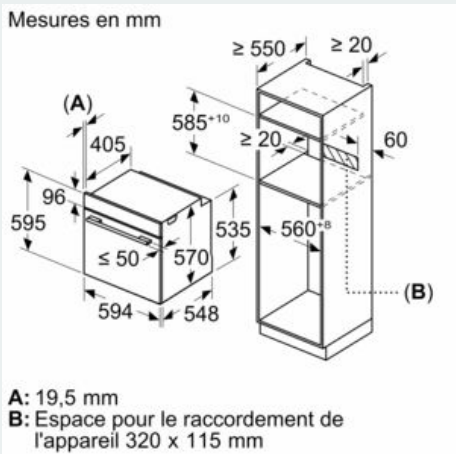

#### Données techniques

Couleur de la façade : Inox  
 Type de construction : Encastrable  
 Système de nettoyage intégré : Pyrolyse et Hydrolyse  
 Niche d'encastrement : 585-595 x 560-568 x 550 mm  
 Dimensions appareil H x L x P : 595 x 594 x 548 mm  
 Dimensions du produit emballé : 675 x 690 x 660 mm  
 Matériau du bandeau : Verre  
 Matériau de la porte : Verre  
 Poids net : 38,9 kg  
 Volume utile du four : 71 l  
 Matériau de la cavité : Autre  
 Contrôle de température : Electronique  
 Nombre de lampe(s) : 1  
 Longueur du cordon électrique : 120 cm  
 Code EAN : 4242003925492  
 Nombre de cavités - (2010/30/CE) : 1  
 Classe énergétique (2010/30/CE) : A  
 Energy consumption per cycle conventional (2010/30/EC) : 0,99 kWh/cycle  
 Energy consumption per cycle forced air convection (2010/30/EC) : 0,81 kWh/cycle  
 Indice de classe énergétique - NOUVEAU (2010/30/CE) : 95,3 %  
 Puissance de raccordement : 3600 W  
 Intensité : 16 A  
 Tension : 220-240 V  
 Fréquence : 50; 60 Hz  
 Type de prise : Fiche cont.terre/Gard.fil ter.  
 Accessoires inclus : 1 x tôle de cuisson émaillée, 1 x grille, 1 x lèchefrite pour pyrolyse

**Données techniques :**

- Classe d'efficacité énergétique (selon norme EU 65/2014) : A (sur une échelle allant de A+++ à D)
- Câble de raccordement : 120 cm
- Tension nominale : 220 - 240 V
- Puissance totale de raccordement : 3.6 kW

**Accessoires inclus :**

- Tôle de cuisson émaillée, grille, lèche-frite

**iQ300, Four intégrable, 60 x 60 cm,  
Inox  
HB372ABS0S**

Cotes

Montage avec une table de cuisson.