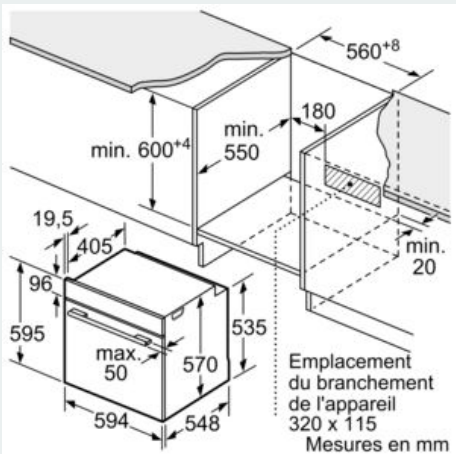

#### Données techniques

Couleur de la façade : Inox  
 Type de construction : Encastrable  
 Système de nettoyage intégré : Pyrolyse et Hydrolyse  
 Niche d'encastrement : 585-595 x 560-568 x 550 mm  
 Dimensions appareil H x L x P : 595 x 594 x 548 mm  
 Dimensions du produit emballé : 675 x 690 x 660 mm  
 Matériau du bandeau : Verre  
 Matériau de la porte : Verre  
 Poids net : 38,9 kg  
 Volume utile du four : 71 l  
 Matériau de la cavité : Autre  
 Contrôle de température : Electronique  
 Nombre de lampe(s) : 1  
 Longueur du cordon électrique : 120 cm  
 Code EAN : 4242003925492  
 Nombre de cavités - (2010/30/CE) : 1  
 Classe énergétique (2010/30/CE) : A  
 Energy consumption per cycle conventional (2010/30/EC) : 0,99 kWh/cycle  
 Energy consumption per cycle forced air convection (2010/30/EC) : 0,81 kWh/cycle  
 Indice de classe énergétique - NOUVEAU (2010/30/CE) : 95,3 %  
 Puissance de raccordement : 3600 W  
 Intensité : 16 A  
 Tension : 220-240 V  
 Fréquence : 50; 60 Hz  
 Type de prise : Fiche cont.terre/Gard.fil ter.  
 Accessoires inclus : 1 x tôle de cuisson émaillée, 1 x grille, 1 x lèchefrite pour pyrolyse

**Accessoires inclus :**

- Tôle de cuisson émaillée, grille, lèche-frite

**iQ300, Four intégrable, 60 x 60 cm,  
Inox  
HB372ABS0S**

Cotes

Montage avec une table de cuisson.