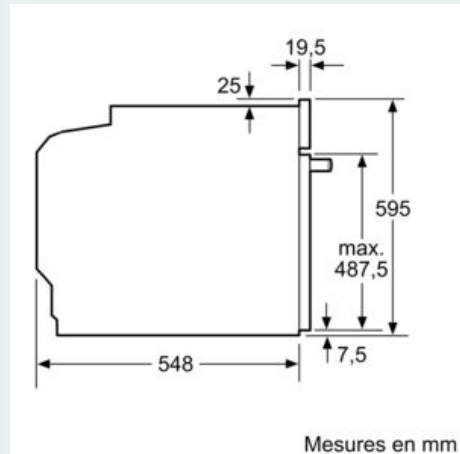

**iQ300, Four intégrable, 60 x 60 cm,
Inox
HB372ABS0S**

Cotes