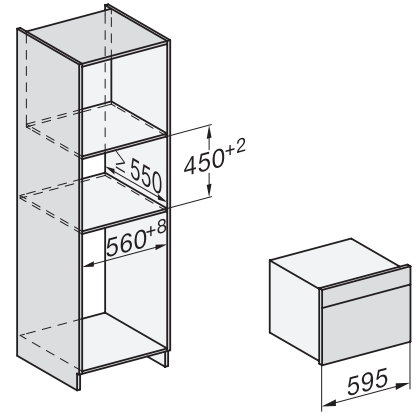

H 7240 BM

Four compact combiné micro-ondes

esthétique facile à combiner avec programmes automatiques et modes combinés.

H7x40BM/BMX, installation drawings

H7x40BM/BMX, installation drawings, GB, AUS

H7x40BM/BMX, installation drawings