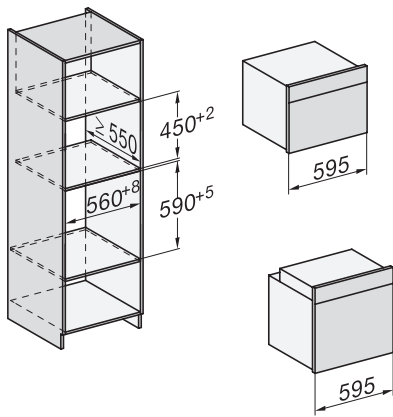

H226x-1B/BP/E/EP/I/P, H2760B/BP, H28x0B/BP, H7x40BM/BMX, H7x6x6/BP/BPX, installation drawings