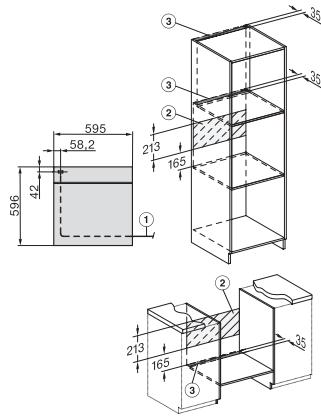

H 7164 BP

Four multifonctions

design inox attractif avec mise en réseau et pyrolyse.