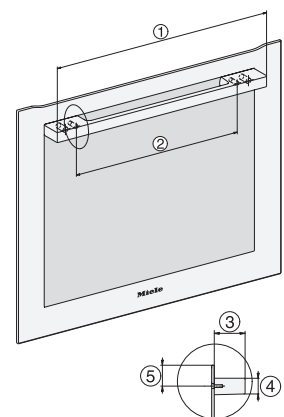

H 7164 BP

Four multifonctions

design inox attractif avec mise en réseau et pyrolyse.