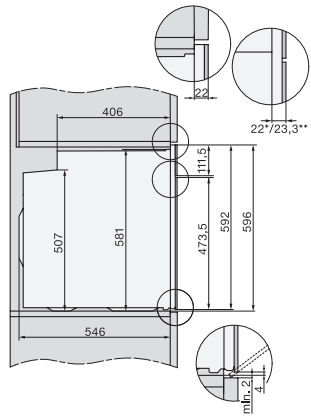

H 7164 BP

Four multifonctions

design inox attractif avec mise en réseau et pyrolyse.