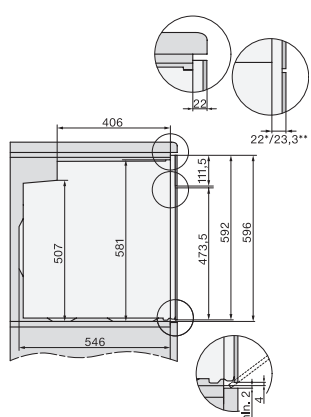

H 7164 BP

Four multifonctions

design inox attractif avec mise en réseau et pyrolyse.