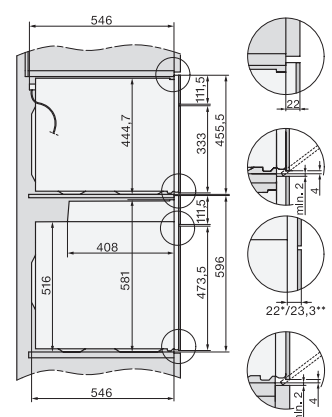

H 7164 BP

Four multifonctions

design inox attractif avec mise en réseau et pyrolyse.