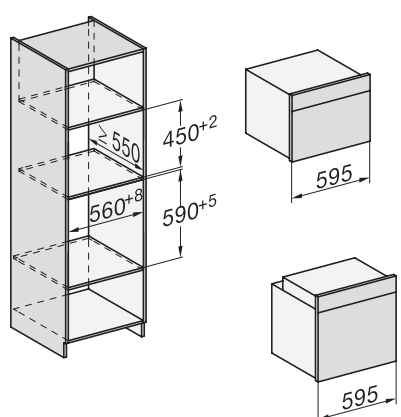

H 7164 BP

Four multifonctions

design inox attractif avec mise en réseau et pyrolyse.