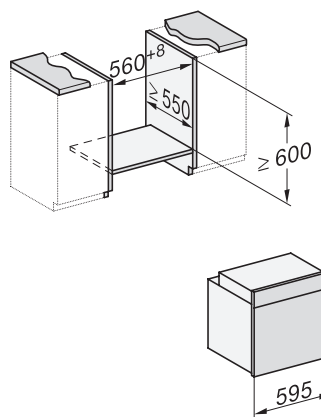

H 7164 BP

Four multifonctions

design inox attractif avec mise en réseau et pyrolyse.