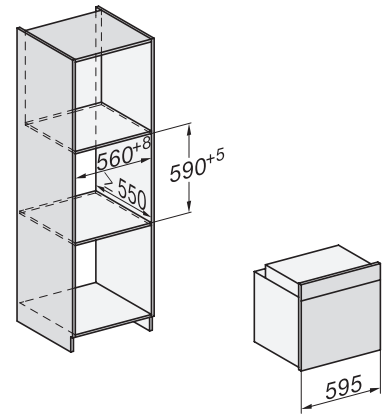

H 7164 BP

Four multifonctions

design inox attractif avec mise en réseau et pyrolyse.