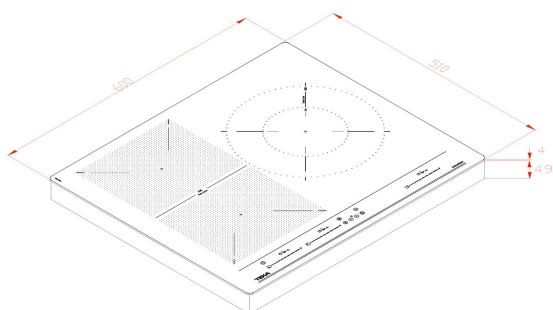

Verrouillage
auto

Installation
facile

Flex

Multislider

Puissance

Power Plus