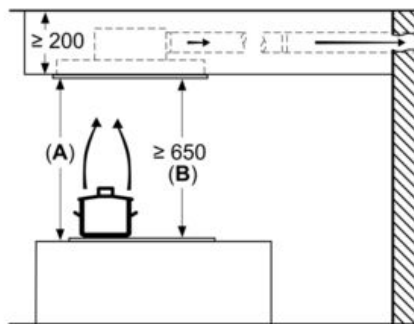

Équipement

Données techniques

Typologie : Island/Ceiling
 Longueur du cordon électrique : 130 cm
 Niche d'encastrement : 189mm x 1186.0mm x 487mm mm
 Ecart minimal avec la table de cuisson électrique : 650 mm
 Ecart minimal avec la table de cuisson gaz : 650 mm
 Poids net : 27,1 kg
 Type de commandes : Electronique
 Nombre de vitesses : 3 vitesses + 2 intensif
 Débit d'air maximum en évacuation : 434 m³/h
 Débit de l'aspiration en Recyclage d'air position turbo : 574.0 m³/h
 Débit maximum d'aspiration en recyclage d'air : 336 m³/h
 Débit d'air position intensive en évacuation : 734 m³/h
 Nombre de lampes : 4
 Niveau sonore : 61 dB(A) re 1 pW
 Diamètre du réducteur d'évacuation d'air : 150 mm
 Matériau du filtre à graisses : Inox résistant au lave-vaisselle
 Code EAN : 4242003862940
 Puissance de raccordement : 204 W
 Tension : 220-240 V
 Fréquence : 50; 60 Hz
 Type de prise : Fiche cont.terre/Gard.fil ter.

iQ500, Hotte de plafond, 120 cm, Blanc LR26CBS20

Cotes

Mesures en mm
Évacuation d'air

A: performances optimales 700-1500
B: à partir du bord supérieur du porte-casserole

Mesures en mm
Circulation d'air

A: Performances optimales 700-1 500
B: À partir du bord supérieur du porte-casserole
C: Raccord (d'un câble plat à un câble cylindrique). Non inclus à la livraison.

Mesures en mm

Mesures en mm
Circulation d'air

A: Performances optimales 700-1 500
B: À partir du bord supérieur du porte-casserole
C: Raccord (d'un câble plat à un câble cylindrique). Non inclus à la livraison.