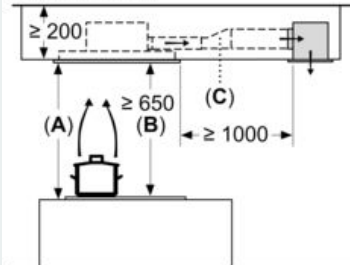

Équipement

Données techniques

Typologie : Island/Ceiling
 Longueur du cordon électrique : 130 cm
 Niche d'encastrement : 189mm x 1186.0mm x 487mm mm
 Ecart minimal avec la table de cuisson électrique : 650 mm
 Ecart minimal avec la table de cuisson gaz : 650 mm
 Poids net : 27,1 kg
 Type de commandes : Electronique
 Nombre de vitesses : 3 vitesses + 2 intensif
 Débit d'air maximum en évacuation : 434 m³/h
 Débit de l'aspiration en Recyclage d'air position turbo : 574.0 m³/h
 Débit maximum d'aspiration en recyclage d'air : 336 m³/h
 Débit d'air position intensive en évacuation : 734 m³/h
 Nombre de lampes : 4
 Niveau sonore : 61 dB(A) re 1 pW
 Diamètre du réducteur d'évacuation d'air : 150 mm
 Matériau du filtre à graisses : Inox résistant au lave-vaisselle
 Code EAN : 4242003862940
 Puissance de raccordement : 204 W
 Tension : 220-240 V
 Fréquence : 50; 60 Hz
 Type de prise : Fiche cont.terre/Gard.fil ter.

iQ500, Hotte de plafond, 120 cm, Blanc LR26CBS20

Cotes

Mesures en mm
Évacuation d'air

A: performances optimales 700-1500
B: à partir du bord supérieur du porte-casserole

Mesures en mm
Circulation d'air

A: Performances optimales 700-1 500
B: À partir du bord supérieur du porte-casserole
C: Raccord (d'un câble plat à un câble cylindrique). Non inclus à la livraison.

Mesures en mm

Mesures en mm
Circulation d'air

A: Performances optimales 700-1 500
B: À partir du bord supérieur du porte-casserole
C: Raccord (d'un câble plat à un câble cylindrique). Non inclus à la livraison.