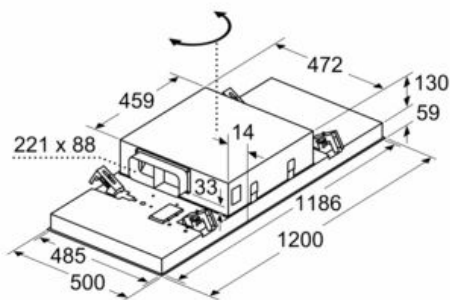

La sortie du ventilateur peut être tournée dans les quatre directions