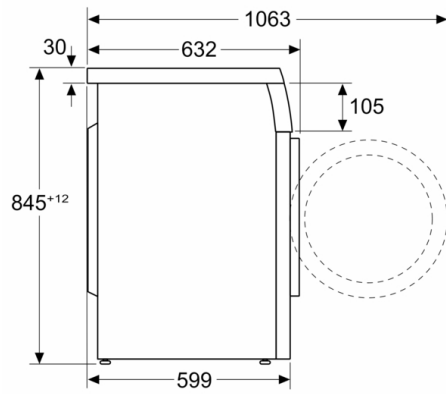

### Caractéristiques techniques

- Mise sous plan dans niche hauteur 85cm
- Hauteur x Largeur appareil: 84.5 cm x 59.8 cm
- Profondeur appareil hors porte: 59.9 cm
- Profondeur appareil porte incluse: 63.2 cm
- Profondeur appareil porte ouverte: 106.3 cm

**Série 6, Lave-linge front, 8 kg, 1400 trs/min  
WUU28T18FR**

Mesures en mm

Mesures en mm