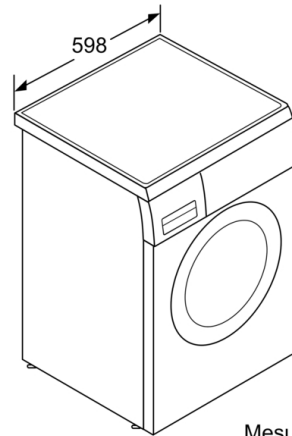

**Série 6, Lave-linge front, 8 kg, 1400 trs/min
WUU28T18FR**

Mesures en mm

Mesures en mm