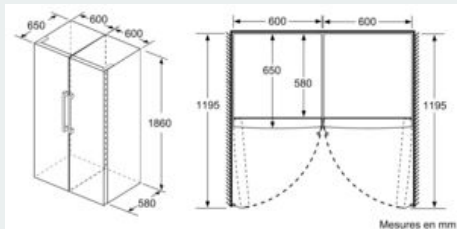

iQ500, Congélateur pose-libre, 186 x 60 cm, Acier inox noir GS36NAXEP

Cotes

	a	b	c	d	e	f
KSW36, GSD36	187					
KSV36, KSF36, GSN36, GSV36	186					
KSV33, GSN33, GSV33	176	60	65	58	60	119.5
KSV29, GSN29, GSV29	161					
GSV24	146					
GSN51	161					
GSN54	176	70	78	70	70	142
GSN56	191					

a Hauteur
b Largeur
c Profondeur la porte fermée sans poignée et sans pièce d'écartement
d Profondeur du meuble sans pièce d'écartement
e Largeur porte ouverte sans poignée
f Profondeur la porte ouverte sans poignée et sans pièce d'écartement

Mesures en cm