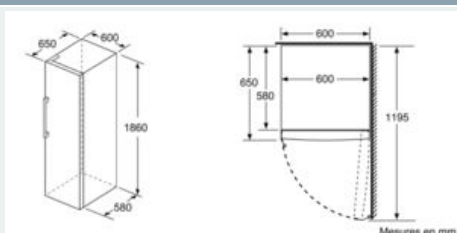

iQ500, Congélateur pose-libre, 186 x 60 cm, Acier inox noir GS36NAXEP

Cotes

	a	b	c	d	e	f
KSW36, GSD36	187					
KSV36, KSF36, GSN36, GSV36	186					
KSV33, GSN33, GSV33	176	60	65	58	60	119.5
KSV29, GSN29, GSV29	161					
GSV24	146					
GSN51	161					
GSN54	176	70	78	70	70	142
GSN56	191					

a Hauteur
b Largeur
c Profondeur la porte fermée sans poignée et sans pièce d'écartement
d Profondeur du meuble sans pièce d'écartement
e Largeur porte ouverte sans poignée
f Profondeur la porte ouverte sans poignée et sans pièce d'écartement

Mesures en cm