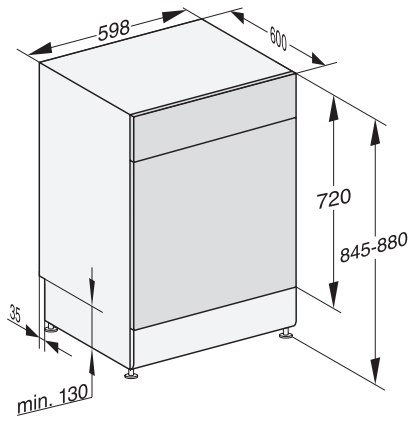

G 7423 SC AutoDos Excell

Lave-vaisselle posable

avec dosage automatique grâce à AutoDos avec PowerDisk intégré.

G7000, free standing dishwasher, 60cm (installation drawing)