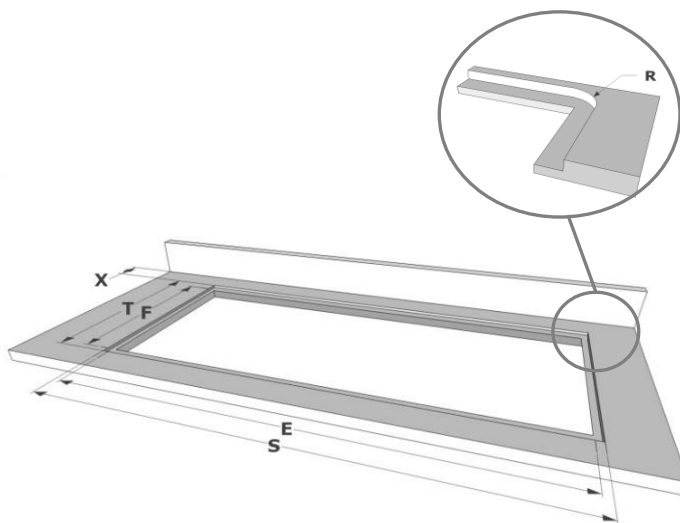

Caractéristiques techniques

Puissance maximale	7.560 W
Consommation totale max	230 V / 400 V + N
Consommation en mode stand-by Ps (W)	<0,5 W
Poids (kg)	21,0

Accessoires

Accessoires

Kit recyclage

- Caisson insonorisé encastrable H 98 BLANC (98x818x290mm) + tubage	1811821
- Caisson insonorisé encastrable H 98 NOIR (98x818x290mm) + tubage	1811822
- Caisson insonorisé encastrable H 98 COULEUR INOX (98x818x290mm) + tubage	1811823

Caisson insonorisé

- Caisson insonorisé encastrable H 98 BLANC (98x818x290mm)	7921400
- Caisson insonorisé encastrable H 98 NOIR (98x818x290mm)	7922400
- Caisson insonorisé encastrable H 98 COULEUR INOX (98x818x290mm)	7923400
- Caisson insonorisé encastrable H 140 BLANC (140x820x292mm)	7931400
- Caisson insonorisé encastrable H 140 NOIR (140x820x292mm)	7932400
- Caisson insonorisé encastrable H 140 COULEUR INOX (140x820x292mm)	7933400

Dimensions

Pose standard

Pose affleurante

Dimensions

mm

Pose standard
Pose affleurante

	E	F	K	P	R	S	T	X
Pose standard	750	490	4	6				55
Pose affleurante	750	490	4	6	7	784	524	55