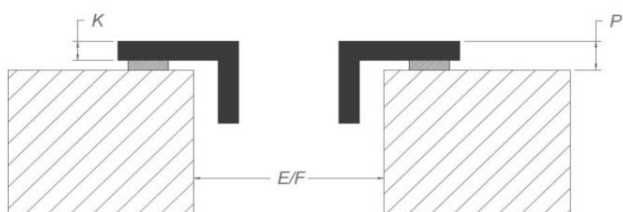

Table de cuisson

Caractéristiques générales

Verre opaque noir intense	•
Bords rodés	•
Pose standard / affleurante	• / •

Zones de cuisson

Zones octogonales	4
Zones de cuisson (mm)	240 x 200
Puissance par zone (max. / power) (W)	2 x 2100/3000 (AvD, AG) 2 x 1600/1850 (AD, AvG)

Caractéristiques techniques

Puissance maximale	7.560 W
Consommation totale max	230 V / 400 V + N
Consommation en mode stand-by Ps (W)	<0,5 W
Poids (kg)	21,0

Accessoires

Accessoires

Kit recyclage

- Caisson insonorisé encastrable H 98 BLANC (98x818x290mm) + tubage	1811821
- Caisson insonorisé encastrable H 98 NOIR (98x818x290mm) + tubage	1811822
- Caisson insonorisé encastrable H 98 COULEUR INOX (98x818x290mm) + tubage	1811823

Caisson insonorisé

- Caisson insonorisé encastrable H 98 BLANC (98x818x290mm)	7921400
- Caisson insonorisé encastrable H 98 NOIR (98x818x290mm)	7922400
- Caisson insonorisé encastrable H 98 COULEUR INOX (98x818x290mm)	7923400
- Caisson insonorisé encastrable H 140 BLANC (140x820x292mm)	7931400
- Caisson insonorisé encastrable H 140 NOIR (140x820x292mm)	7932400
- Caisson insonorisé encastrable H 140 COULEUR INOX (140x820x292mm)	7933400

Dimensions

Pose standard

Pose affleurante

Dimensions

mm

Pose standard
Pose affleurante

	E	F	K	P	R	S	T	X
Pose standard	750	490	4	6				55
Pose affleurante	750	490	4	6	7	784	524	55