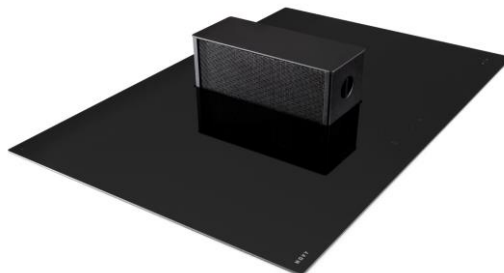

**Table de cuisson / ventilation de cuisine One Power
4-zones 78 cm
Noir**

EAN 5414425192397

Dimensions (mm)

Dimensions (LxPxH) (mm)	780 x 520 x 192
Découpe pose standard (LxP)(mm)	750 x 490
Dimensions du sertissage avec pose affleurante (LxPxH) (mm)	784 x 524 x 6

Table de cuisson

Caractéristiques générales

Verre opaque noir intense	•
Bords rodés	•
Pose standard / affleurante	• / •

Zones de cuisson

Zones octogonales	4
Zones de cuisson (mm)	240 x 200
Puissance par zone (max. / power) (W)	2 x 2100/3000 (AvD, AG) 2 x 1600/1850 (AD, AvG)