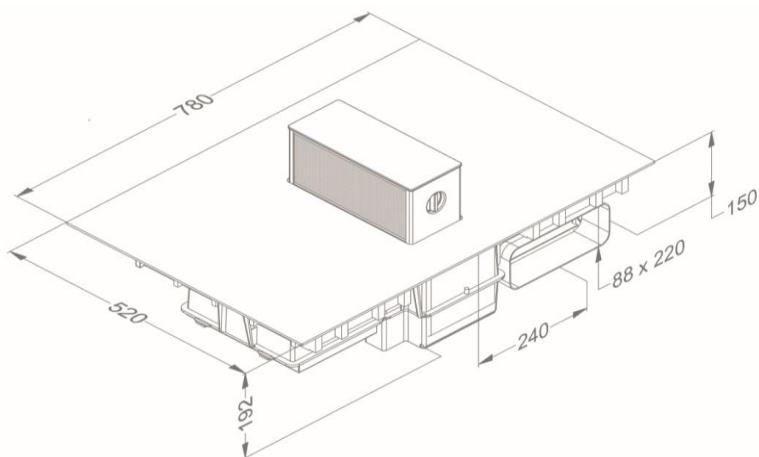

Table de cuisson

Caractéristiques générales

Verre opaque noir intense	•
Bords rodés	•
Pose standard / affleurante	• / •

Zones de cuisson

Zones octogonales	4
Zones de cuisson (mm)	240 x 200
Puissance par zone (max. / power) (W)	2 x 2100/3000 (AvD, AG) 2 x 1600/1850 (AD, AvG)

Caractéristiques techniques

Puissance maximale	7.560 W
Consommation totale max	230 V / 400 V + N
Consommation en mode stand-by Ps (W)	<0,5 W
Poids (kg)	21,0

Accessoires

Accessoires

Kit recyclage

- Caisson insonorisé encastrable H 98 BLANC (98x818x290mm) + tubage	1811821
- Caisson insonorisé encastrable H 98 NOIR (98x818x290mm) + tubage	1811822
- Caisson insonorisé encastrable H 98 COULEUR INOX (98x818x290mm) + tubage	1811823

Caisson insonorisé

- Caisson insonorisé encastrable H 98 BLANC (98x818x290mm)	7921400
- Caisson insonorisé encastrable H 98 NOIR (98x818x290mm)	7922400
- Caisson insonorisé encastrable H 98 COULEUR INOX (98x818x290mm)	7923400
- Caisson insonorisé encastrable H 140 BLANC (140x820x292mm)	7931400
- Caisson insonorisé encastrable H 140 NOIR (140x820x292mm)	7932400
- Caisson insonorisé encastrable H 140 COULEUR INOX (140x820x292mm)	7933400

Dimensions

Pose standard

Pose affleurante

Dimensions

mm

Pose standard
Pose affleurante

	E	F	K	P	R	S	T	X
Pose standard	750	490	4	6				55
Pose affleurante	750	490	4	6	7	784	524	55