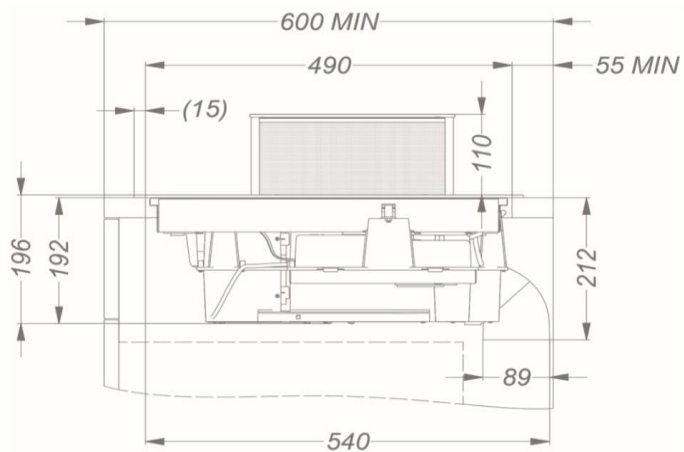

Table de cuisson

Caractéristiques générales

Verre opaque noir intense	•
Bords rodés	•
Pose standard / affleurante	• / •

Zones de cuisson

Zones octogonales	4
Zones de cuisson (mm)	240 x 200
Puissance par zone (max. / power) (W)	2 x 2100/3000 (AvD, AG) 2 x 1600/1850 (AD, AvG)

Caractéristiques techniques

Puissance maximale	7.560 W
Consommation totale max	230 V / 400 V + N
Consommation en mode stand-by Ps (W)	<0,5 W
Poids (kg)	21,0

Accessoires

Accessoires

Kit recyclage

- Caisson insonorisé encastrable H 98 BLANC (98x818x290mm) + tubage	1811821
- Caisson insonorisé encastrable H 98 NOIR (98x818x290mm) + tubage	1811822
- Caisson insonorisé encastrable H 98 COULEUR INOX (98x818x290mm) + tubage	1811823

Caisson insonorisé

- Caisson insonorisé encastrable H 98 BLANC (98x818x290mm)	7921400
- Caisson insonorisé encastrable H 98 NOIR (98x818x290mm)	7922400
- Caisson insonorisé encastrable H 98 COULEUR INOX (98x818x290mm)	7923400
- Caisson insonorisé encastrable H 140 BLANC (140x820x292mm)	7931400
- Caisson insonorisé encastrable H 140 NOIR (140x820x292mm)	7932400
- Caisson insonorisé encastrable H 140 COULEUR INOX (140x820x292mm)	7933400

Dimensions

Pose standard

Pose affleurante

Dimensions

mm

Pose standard
Pose affleurante

	E	F	K	P	R	S	T	X
Pose standard	750	490	4	6				55
Pose affleurante	750	490	4	6	7	784	524	55