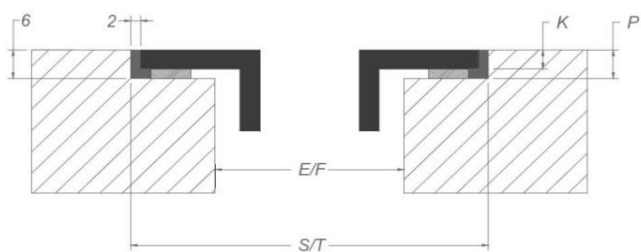

Caractéristiques techniques

Puissance maximale	7.560 W
Consommation totale max	230 V / 400 V + N
Consommation en mode stand-by Ps (W)	<0,5 W
Poids (kg)	21,0

Accessoires

Accessoires

Kit recyclage

- Caisson insonorisé encastrable H 98 BLANC (98x818x290mm) + tubage	1811821
- Caisson insonorisé encastrable H 98 NOIR (98x818x290mm) + tubage	1811822
- Caisson insonorisé encastrable H 98 COULEUR INOX (98x818x290mm) + tubage	1811823

Caisson insonorisé

- Caisson insonorisé encastrable H 98 BLANC (98x818x290mm)	7921400
- Caisson insonorisé encastrable H 98 NOIR (98x818x290mm)	7922400
- Caisson insonorisé encastrable H 98 COULEUR INOX (98x818x290mm)	7923400
- Caisson insonorisé encastrable H 140 BLANC (140x820x292mm)	7931400
- Caisson insonorisé encastrable H 140 NOIR (140x820x292mm)	7932400
- Caisson insonorisé encastrable H 140 COULEUR INOX (140x820x292mm)	7933400

Dimensions

Pose standard

Pose affleurante

Dimensions

mm

Pose standard
Pose affleurante

	E	F	K	P	R	S	T	X
Pose standard	750	490	4	6				55
Pose affleurante	750	490	4	6	7	784	524	55