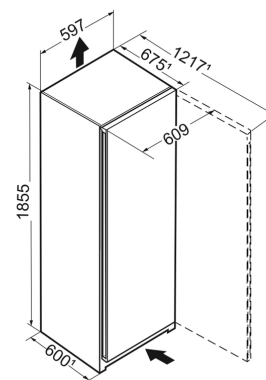

Réfrigérateur une porte tout utile BioFresh 60cm Blu Plus Blanc