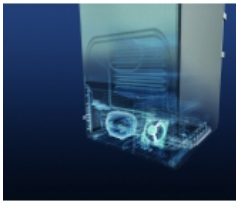

Avantages produit

BLUPerformance

Plus de volume de stockage disponible, d'excellentes performances énergétiques et de conservation et un fonctionnement silencieux : voilà ce que la technologie exclusive Liebherr BluPerformance a à vous offrir ! Le circuit de froid se trouvant dans le socle, il prend moins de place et permet même un encastrement sans réduction de performance.