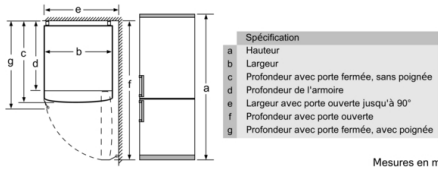

Série 4, Réfrigérateur combiné pose-libre, 186 x 60 cm, Blanc KGN36VWED

Nom de l'appareil	a	b	c	d	e	f	g
KGN36 (Poignée intérieure)	1860	600	660	590	600	1210	660
KGN36 (Poignée extérieure)	1860	600	660	590	640	1210	700

Nom de l'appareil	A	B	C	D
KGN33, 36, 39, 46, 49	0/65	20	590	125
KGF39, 49	0/65	20	590	125

Dimensions A :
pour les modèles équipés de poignées
intégrées verticalement, une distance
minimale de 65 mm est requise pour faciliter
l'ouverture. Mesures en mm