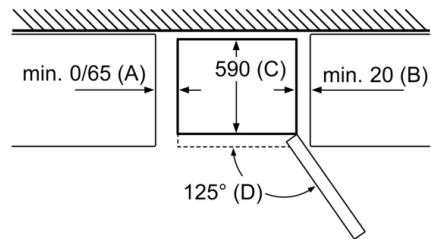

CONGELATEUR

- Congélateur : Volume 89 l
- Pouvoir de congélation : 10 kg en 24h
- 3 tiroirs de congélation transparents
- Autonomie en cas de coupure électrique : 13 h

INFORMATIONS TECHNIQUES

- Dimensions (H x L x P) : 186 x 60 x 66 cm
- Classe climatique : SN-T
- Niveau sonore : 39 DB, classe d'efficacité sonore : C
- Charnières à droite, réversibles
- Pieds avant réglables en hauteur, roulettes à l'arrière

Nom de l'appareil	A	B	C	D
KGN33, 36, 39, 46, 49	0/65	20	590	125
KGF39, 49	0/65	20	590	125

Dimensions A :
 pour les modèles équipés de poignées
 intégrées verticalement, une distance
 minimale de 65 mm est requise pour faciliter
 l'ouverture. Mesures en mm