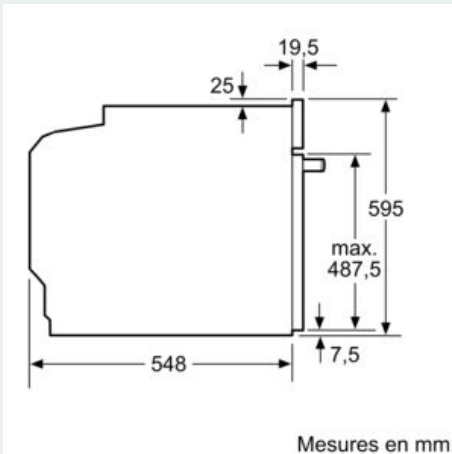

#### Données techniques

Couleur de la façade : Blanc  
 Type de construction : Encastrable  
 Système de nettoyage intégré : Pyrolyse  
 Niche d'encastrement : 585-595 x 560-568 x 550 mm  
 Dimensions appareil H x L x P : 595 x 594 x 548 mm  
 Dimensions du produit emballé : 675 x 690 x 660 mm  
 Matériau du bandeau : Verre  
 Matériau de la porte : Verre  
 Poids net : 37,0 kg  
 Volume utile du four : 71 l  
 Mode de cuisson : Chaleur tournante, Chaleur tournante douce, Convection naturelle, Gril chaleur tournante, Gril grande surface  
 Matériau de la cavité : Autre  
 Contrôle de température : Electronique  
 Nombre de lampe(s) : 1  
 Certificats de conformité : CE, VDE  
 Longueur du cordon électrique : 120 cm  
 Code EAN : 4242003799369  
 Nombre de cavités - (2010/30/CE) : 1  
 Classe énergétique (2010/30/CE) : A  
 Energy consumption per cycle conventional (2010/30/EC) : 0,99 kWh/cycle  
 Energy consumption per cycle forced air convection (2010/30/EC) : 0,81 kWh/cycle  
 Indice de classe énergétique - NOUVEAU (2010/30/CE) : 95,3 %  
 Puissance de raccordement : 3600 W  
 Intensité : 16 A  
 Tension : 220-240 V  
 Fréquence : 50; 60 Hz  
 Type de prise : Fiche cont.terre/Gard.fil ter.

**Données techniques :**

- Classe d'efficacité énergétique (selon norme EU 65/2014) : A sur une échelle allant de A+++ à D
- Consommation énergétique chaleur de voûte / de sole : 0.99 kWh
- Consommation énergétique air chaud : 0.81 kWh
- Cavité : 1
- Source de chaleur : électrique
- Volume cavité : 71 l
- Câble de raccordement : 120 cm
- Puissance totale de raccordement : 3.6 kW
- Tension nominale : 220 - 240 V

**Accessoires inclus :**

- grille, lèchefrite

**iQ300, Four intégrable, 60 x 60 cm,  
Blanc  
HB573ABV0**

Cotes

Mesures en mm

- A:** 19,5 mm  
**B:** Espace pour le raccordement de l'appareil 320 x 115 mm

Montage avec une table de cuisson.