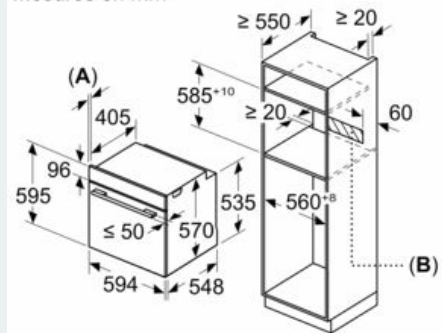

#### Données techniques

Couleur de la façade : Blanc  
 Type de construction : Encastrable  
 Système de nettoyage intégré : Pyrolyse  
 Niche d'encastrement : 585-595 x 560-568 x 550 mm  
 Dimensions appareil H x L x P : 595 x 594 x 548 mm  
 Dimensions du produit emballé : 675 x 690 x 660 mm  
 Matériau du bandeau : Verre  
 Matériau de la porte : Verre  
 Poids net : 37,0 kg  
 Volume utile du four : 71 l  
 Mode de cuisson : Chaleur tournante, Chaleur tournante douce, Convection naturelle, Gril chaleur tournante, Gril grande surface  
 Matériau de la cavité : Autre  
 Contrôle de température : Electronique  
 Nombre de lampe(s) : 1  
 Certificats de conformité : CE, VDE  
 Longueur du cordon électrique : 120 cm  
 Code EAN : 4242003799369  
 Nombre de cavités - (2010/30/CE) : 1  
 Classe énergétique (2010/30/CE) : A  
 Energy consumption per cycle conventional (2010/30/EC) : 0,99 kWh/cycle  
 Energy consumption per cycle forced air convection (2010/30/EC) : 0,81 kWh/cycle  
 Indice de classe énergétique - NOUVEAU (2010/30/CE) : 95,3 %  
 Puissance de raccordement : 3600 W  
 Intensité : 16 A  
 Tension : 220-240 V  
 Fréquence : 50; 60 Hz  
 Type de prise : Fiche cont.terre/Gard.fil ter.

**Données techniques :**

- Classe d'efficacité énergétique (selon norme EU 65/2014) : A sur une échelle allant de A+++ à D
- Consommation énergétique chaleur de voûte / de sole : 0.99 kWh
- Consommation énergétique air chaud : 0.81 kWh
- Cavité : 1
- Source de chaleur : électrique
- Volume cavité : 71 l
- Câble de raccordement : 120 cm
- Puissance totale de raccordement : 3.6 kW
- Tension nominale : 220 - 240 V

**Accessoires inclus :**

- grille, lèchefrite

**iQ300, Four intégrable, 60 x 60 cm,  
Blanc  
HB573ABV0**

Cotes

Mesures en mm

- A:** 19,5 mm  
**B:** Espace pour le raccordement de l'appareil 320 x 115 mm

Montage avec une table de cuisson.