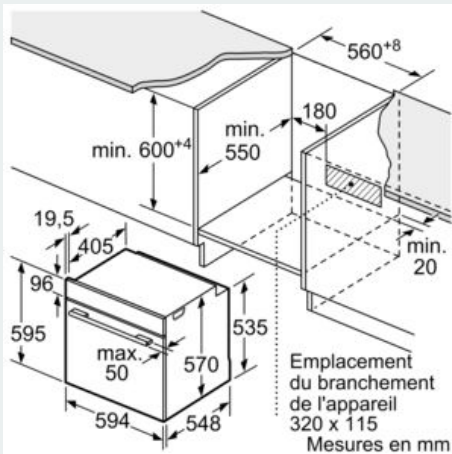

#### Données techniques

Couleur de la façade : Blanc  
 Type de construction : Encastrable  
 Système de nettoyage intégré : Pyrolyse  
 Niche d'encastrement : 585-595 x 560-568 x 550 mm  
 Dimensions appareil H x L x P : 595 x 594 x 548 mm  
 Dimensions du produit emballé : 675 x 690 x 660 mm  
 Matériau du bandeau : Verre  
 Matériau de la porte : Verre  
 Poids net : 37,0 kg  
 Volume utile du four : 71 l  
 Mode de cuisson : Chaleur tournante, Chaleur tournante douce, Convection naturelle, Gril chaleur tournante, Gril grande surface  
 Matériau de la cavité : Autre  
 Contrôle de température : Electronique  
 Nombre de lampe(s) : 1  
 Certificats de conformité : CE, VDE  
 Longueur du cordon électrique : 120 cm  
 Code EAN : 4242003799369  
 Nombre de cavités - (2010/30/CE) : 1  
 Classe énergétique (2010/30/CE) : A  
 Energy consumption per cycle conventional (2010/30/EC) : 0,99 kWh/cycle  
 Energy consumption per cycle forced air convection (2010/30/EC) : 0,81 kWh/cycle  
 Indice de classe énergétique - NOUVEAU (2010/30/CE) : 95,3 %  
 Puissance de raccordement : 3600 W  
 Intensité : 16 A  
 Tension : 220-240 V  
 Fréquence : 50; 60 Hz  
 Type de prise : Fiche cont.terre/Gard.fil ter.

**Données techniques :**

- Classe d'efficacité énergétique (selon norme EU 65/2014) : A sur une échelle allant de A+++ à D
- Consommation énergétique chaleur de voûte / de sole : 0.99 kWh
- Consommation énergétique air chaud : 0.81 kWh
- Cavité : 1
- Source de chaleur : électrique
- Volume cavité : 71 l
- Câble de raccordement : 120 cm
- Puissance totale de raccordement : 3.6 kW
- Tension nominale : 220 - 240 V

**Accessoires inclus :**

- grille, lèchefrite

**iQ300, Four intégrable, 60 x 60 cm,  
Blanc  
HB573ABV0**

Cotes

Mesures en mm

- A:** 19,5 mm  
**B:** Espace pour le raccordement de l'appareil 320 x 115 mm

Montage avec une table de cuisson.