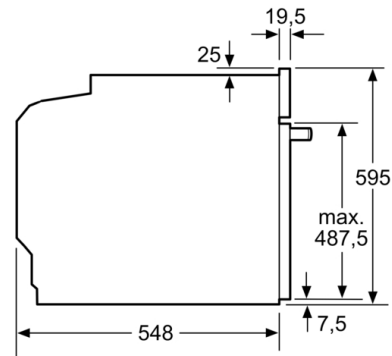

### Données techniques

Couleur de la façade : Inox  
Type de construction : Encastrable  
Système de nettoyage intégré : Pyrolyse  
Niche d'encastrement : 585-595 x 560-568 x 550 mm  
Dimensions appareil H x L x P : 595 x 594 x 548 mm  
Dimensions du produit emballé : 675 x 690 x 660 mm  
Matériau du bandeau : Acier inox  
Matériau de la porte : Verre  
Poids net : 38,1 kg  
Volume utile du four : 71 l  
Mode de cuisson : Chaleur tournante, Chaleur tournante douce, convection naturelle, cuisson basse température, décongélation, Gril grande surface, Gril ventilé, Maintien chaud, position pizza  
Matériau de la cavité : Autre  
Contrôle de température : Electronique  
Nombre de lampe(s) : 1  
Longueur du cordon électrique : 120,0 cm  
Code EAN : 4242005173501  
Nombre de cavités - (2010/30/CE) : 1  
Classe énergétique (2010/30/CE) : A  
Energy consumption per cycle conventional (2010/30/EC) : 0,99 kWh/cycle  
Energy consumption per cycle forced air convection (2010/30/EC) : 0,81 kWh/cycle  
Indice de classe énergétique - NOUVEAU (2010/30/CE) : 95,3 %  
Puissance de raccordement : 3600 W  
Intensité : 16 A  
Tension : 220-240 V  
Fréquence : 50; 60 Hz  
Type de prise : Fiche cont.terre/Gard.fil ter.  
Accessoires inclus : 1 x tôle de cuisson émaillée, 1 x grille, 1 x lèchefrite pour pyrolyse

### Données techniques :

- Câble de raccordement : 120 cm
- Tension nominale : 220 - 240 V
- Puissance totale de raccordement : 3.6 kW
- Classe d'efficacité énergétique (selon norme EU 65/2014) : A (sur une échelle allant de A+++ à D)

## Série 6, Four intégrable, 60 x 60 cm, Inox HBG5780S6

Mesures en mm

Montage avec une table de cuisson.

Mesures en mm

Mesures en mm

**A:** 19,5 mm  
**B:** Espace pour le raccordement de  
l'appareil 320 x 115 mm