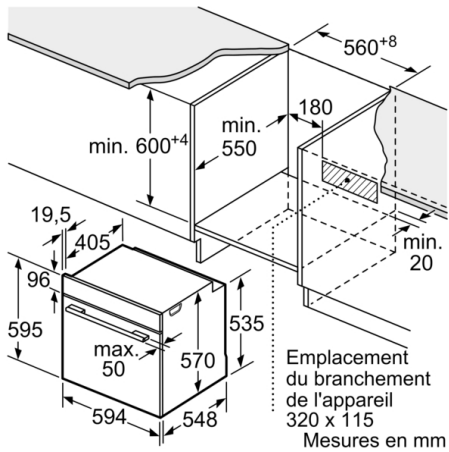

## Série 6, Four intégrable, 60 x 60 cm, Inox HBG5780S6

Mesures en mm

Montage avec une table de cuisson.

Mesures en mm

Mesures en mm

**A:** 19,5 mm  
**B:** Espace pour le raccordement de  
l'appareil 320 x 115 mm