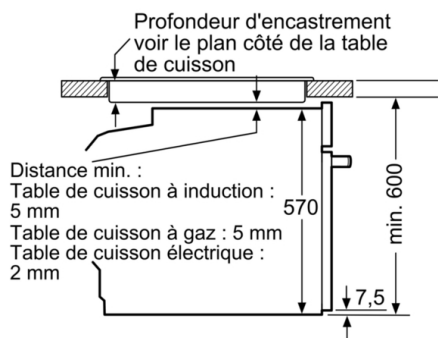

### Données techniques :

- Câble de raccordement : 120 cm
- Tension nominale : 220 - 240 V
- Puissance totale de raccordement : 3.6 kW
- Classe d'efficacité énergétique (selon norme EU 65/2014) : A (sur une échelle allant de A+++ à D)

## Série 6, Four intégrable, 60 x 60 cm, Inox HBG5780S6

Mesures en mm

Montage avec une table de cuisson.

Mesures en mm

Mesures en mm

**A:** 19,5 mm  
**B:** Espace pour le raccordement de  
l'appareil 320 x 115 mm